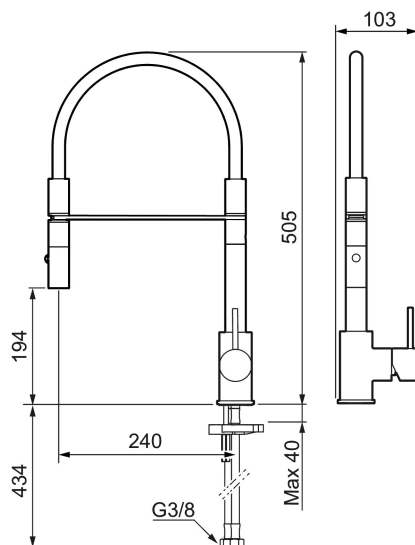

Skyddsmodul  EB

Köksblandare MORA INXX II miniprofi

Med den eleganta hållbara nyansen borstad nickel och moderna uttryck är INXX II miniprofi en iögonfallande hög blandare som passar perfekt i en öppen köksmiljö. Blandaren är testad och godkänd utifrån de byggregler som finns och är energieffektiv, vilket innebär att den ger en lägre vatten- och energiförbrukning utan att ge avkall på komforten.

- Keramisk tätning
- Omställbar flödesbegränsning och temperaturspär
- Eco (energi- och vattenbesparande konstantflödesstrålsamlare, 8 l/min vid 2–6 bar)
- Flexibla anslutningsrör i metallomspunnen Soft PEX®
- Svängbar pip 60°, 85°, 110° eller 360°
- Hålått $\varnothing 34\text{--}37$ mm