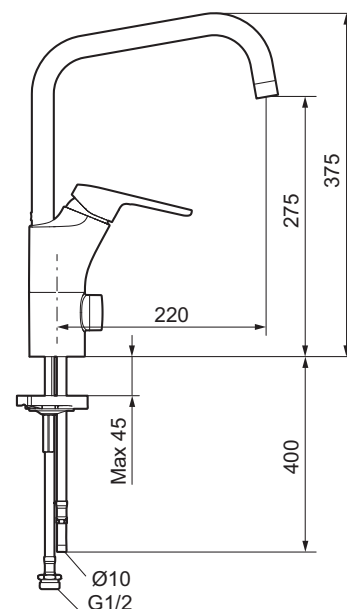

Köksblandare, Siljan

Skyddsmodul 

- EcoSafe® blandare
 - Kallstartsfunktion
 - Mjukstängande med keramisk avstängning
 - Inbyggd, lätt omställbar flödesbegränsning och temperaturspär
 - Eco Flow (energi- och vattenbesparande strålsamlare)
 - Hög, svängbar pip. Spärrbricka medföljer för 60°, 85°, 110° eller 360°
 - Med inbyggd keramisk avstängning för disk- och tvättmaskin. Omställbar mellan KV och VV, förinställd på KV
 - Med Soft PEX®-rör
 - Hålmått Ø34-37 mm
 - Skyddsmodul AA gäller ej anslutning till diskmaskin
- Siljan är FM Mattssons nya signaturserie. Med ett brett sortiment har fokus legat på designen samtidigt som tekniken varit viktig i vår strävan av att ta hänsyn till både miljö och människor. En blandare som är ett självklart val för alla som eftersträvar en hållbar livsstil. Med en stor variantflora hittar du garanterat en modell som passar just ditt kök.

Utförande	FMM nr	RSK nr
Krom, med ansl. slät ände Ø10 mm, energiklass C	8301-0000	830 91 21
Krom, med ansl. lekande G3/8, energiklass C	8301-0010	830 91 23
Krom, Lead Free (blyfri), med ansl. lekande G3/8, energiklass C	8501-0010	831 04 12

Köksblandare, Siljan

Utförande	FMM nr	RSK nr
Krom, Eco Plus, med ansl. slät ände Ø10 mm, en- ergiklass B	8301-6000	830 91 24
