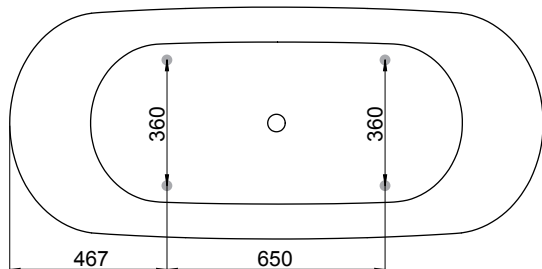

### Stödfotsplacering

### Yttermått

Fotens justeringsmän är ca 25 mm.  
OBS – kan variera beroende på golvet's fall.

Modell	Hampton	
Storlek, mm	1584x690x654	
Volym	280 liter	
Vattendjup	470 mm	

### Vattenvolym

Volym 280 liter