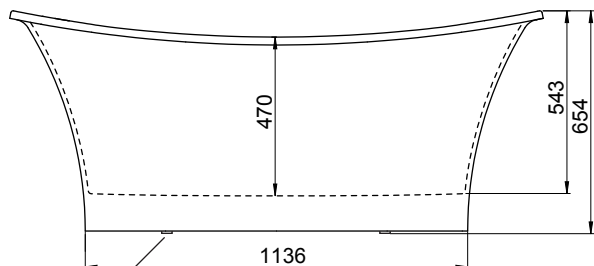

### Stödfotsplacering

### Yttermått

Fotens justeringsmän är ca 25 mm.  
OBS – kan variera beroende på golvet's fall.

Modell	Hampton	
Storlek, mm	1584x690x654	
Volym	280 liter	
Vattendjup	470 mm	