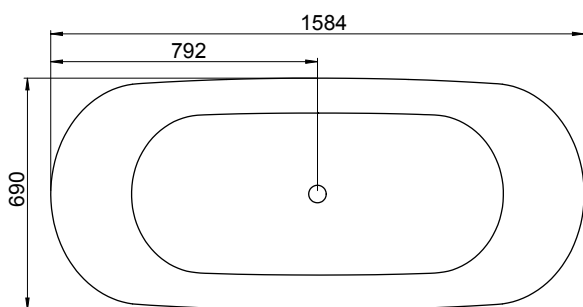

### Stödfotsplacering

### Yttermått

Fotens justeringsmän är ca 25 mm.  
OBS – kan variera beroende på golvet's fall.

Modell	Hampton	
Storlek, mm	1584x690x654	
Volym	280 liter	
Vattendjup	470 mm	