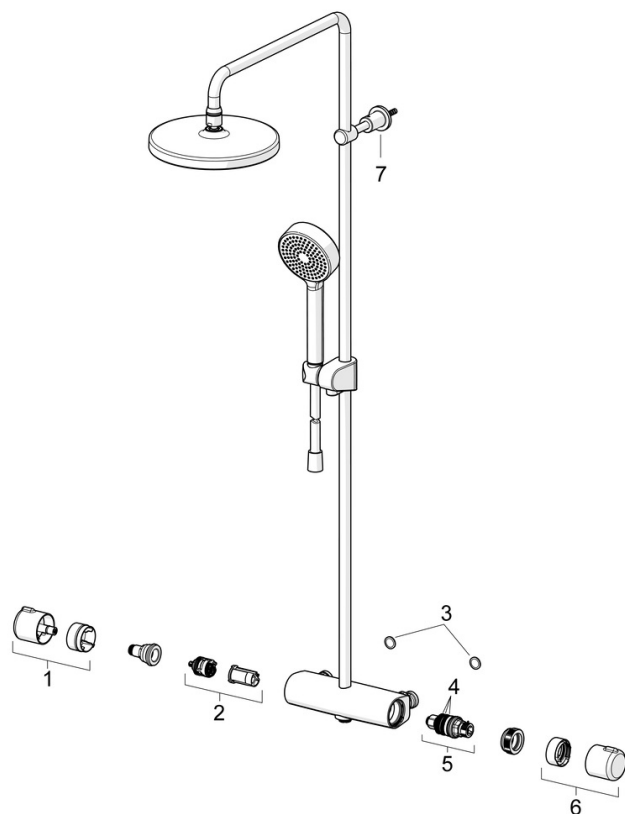

EAN: 6414150097591
 NRF: 4202537
static.oras.com/7402-33

Svart matt dusjkran med rain shower. 20 cm diameter på takdusjen og 9,5 cm diameter på hånddusjen. Armaturet har både termostat og skoldesperre. Nano-keramisk coating gir kranen en slitesterk og ripebestandig overflate som er enkel å holde ren med eksklusiv matt finish. Dusjene har silikondyser, noe som gjør de veldig enkle å rengjøre. Kranen har både smussfilter og tilbakeslagsventiler. Elegant dusjsystem av høy kvalitet som er sikker i bruk og enkel å vedlikeholde.

Ekstra veggfeste kan bestilles i tillegg.

- Dusjløsninger
- Termostat
- Veggmontert
- Matt svart
- Temperaturreguleringshendel, Mengdehendel
- Dreibar omkaster, Integreert i mengderatt
- Hånddusj, Veggstang, Takdusj, Veggbrakett justerbar, Dusjslange (1750 mm), Avstandsklosser veggfeste, Kulefeste, Anti-kalk teknologi
- Intens - forfriskende vannstråle
- Sikkerhetssperre mot skålding ved 38°C, Varmebeskyttende krandedsel
- Keramisk overdel, Termostatkassett, Tilbakeslagsventil, Smussfilter
- Direkte tilkobling, Innvendige gjenger, Dekkplate(r)
- Kan forkortes på lengden
- Uten koblinger
- 1-spray

Bestemmelser

EN Standard	EN 1111, EN 1112, EN 1113
Støyklasse	I (ISO 3822)

Godkjenninger og Erklæringer

KIWA SE	1664
---------	-------------

Reserve deler

SP7402-33

	Navn	Kode	NRF
01	Mengeratt Matt svart	1008616V-33	4205448
02	Omkasterkassett	601278V	4202965
03	Smussfilter, G3/4, DN20	178375V	4204472
03	Smussfilter, G1/2, DN15	198094/2	4204826
04	O-ringsett	178796V	4204923
05	Termostatstyrt reguleringskassett	178780V	4204922
06	Temperaturreguleringsgrep Matt svart	1008607V-33	4205449
07	Dusjørholder Matt svart	1001314V-33	4205446