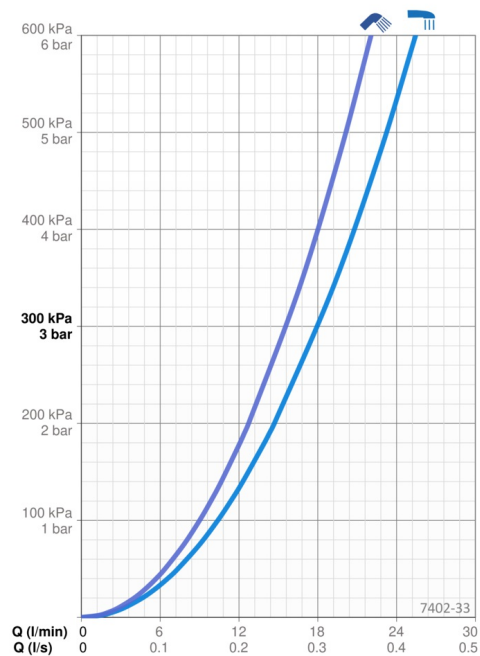

Teknisk data

Flow attributter

Vannmengde ved 300 kPa	0.3 / 0.26 l/s
Trykktap (0.2 l/s)	180 kPa

Tekniske egenskaper

DN-størrelse (nominell dimensjon)	DN 15
Varmtvannsforsyning	max. +65°C
Arbeidstrykk	100 - 1000 kPa
Tilkoblingsstørrelse	G3/4
Installasjons bredde	CC150± 3 mm
Projeksjon	435 - 460 mm
Tilbakeslagsikring (EN1717)	EB
Materiale	brass

Bestemmelser

EN Standard	EN 1111, EN 1112, EN 1113
Støyklasse	I (ISO 3822)

Godkjenninger og Erklæringer

KIWA SE	1664