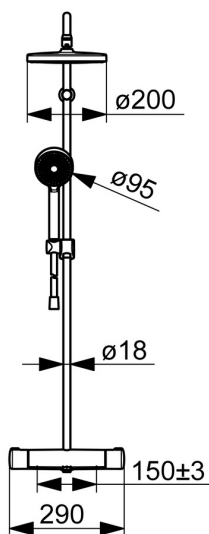

EAN: 6414150097591
 NRF: 4202537
static.oras.com/7402-33

Svart matt dusjkran med rain shower. 20 cm diameter på takdusjen og 9,5 cm diameter på hånddusjen. Armaturet har både termostat og skoldesperre. Nano-keramisk coating gir kranen en slitesterk og ripebestandig overflate som er enkel å holde ren med eksklusiv matt finish. Dusjene har silikondyser, noe som gjør de veldig enkle å rengjøre. Kranen har både smussfilter og tilbakeslagsventiler. Elegant dusjsystem av høy kvalitet som er sikker i bruk og enkel å vedlikeholde.

Ekstra veggfeste kan bestilles i tillegg.

- Dusjløsninger
- Termostat
- Veggmontert
- Matt svart
- Temperaturreguleringshendel, Mengdehendel
- Dreibar omkaster, Integreert i mengderatt
- Hånddusj, Veggstang, Takdusj, Veggbrakett justerbar, Dusjslange (1750 mm), Avstandsklosser veggfeste, Kulefeste, Anti-kalk teknologi
- Intens - forfriskende vannstråle
- Sikkerhetssperre mot skålding ved 38°C, Varmebeskyttende krandedsel
- Keramisk overdel, Termostatkassett, Tilbakeslagsventil, Smussfilter
- Direkte tilkobling, Innvendige gjenger, Dekkplate(r)
- Kan forkortes på lengden
- Uten koblinger
- 1-spray

Teknisk data

Flow attributter

Vannmengde ved 300 kPa	0.3 / 0.26 l/s
Trykktap (0.2 l/s)	180 kPa

Tekniske egenskaper

DN-størrelse (nominell dimensjon)	DN 15
Varmtvannsforsyning	max. +65°C
Arbeidstrykk	100 - 1000 kPa
Tilkoblingsstørrelse	G3/4
Installasjons bredde	CC150± 3 mm
Projeksjon	435 - 460 mm
Tilbakeslagsikring (EN1717)	EB
Materiale	brass