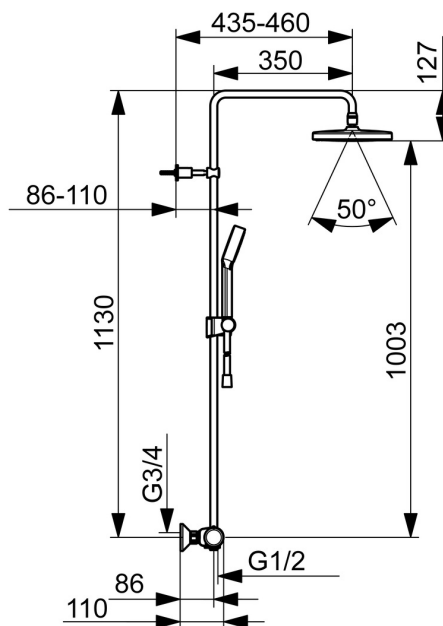

EAN: 6414150097591
 NRF: 4202537
static.oras.com/7402-33

Svart matt dusjkran med rain shower. 20 cm diameter på takdusjen og 9,5 cm diameter på hånddusjen. Armaturet har både termostat og skoldesperre. Nano-keramisk coating gir kranen en slitesterk og ripebestandig overflate som er enkel å holde ren med eksklusiv matt finish. Dusjene har silikondyser, noe som gjør de veldig enkle å rengjøre. Kranen har både smussfilter og tilbakeslagsventiler. Elegant dusjsystem av høy kvalitet som er sikker i bruk og enkel å vedlikeholde.

Ekstra veggfeste kan bestilles i tillegg.

- Dusjløsninger
- Termostat
- Veggmontert
- Matt svart
- Temperaturreguleringshendel, Mengdehendel
- Dreibar omkaster, Integreert i mengderatt
- Hånddusj, Veggstang, Takdusj, Veggbrakett justerbar, Dusjslange (1750 mm), Avstandsklosser veggfeste, Kulefeste, Anti-kalk teknologi
- Intens - forfriskende vannstråle
- Sikkerhetssperre mot skålding ved 38°C, Varmebeskyttende krandedsel
- Keramisk overdel, Termostatkassett, Tilbakeslagsventil, Smussfilter
- Direkte tilkobling, Innvendige gjenger, Dekkplate(r)
- Kan forkortes på lengden
- Uten koblinger
- 1-spray

Teknisk data

Flow attributter

Vannmengde ved 300 kPa	0.3 / 0.26 l/s
Trykktap (0.2 l/s)	180 kPa

Tekniske egenskaper

DN-størrelse (nominell dimensjon)	DN 15
Varmtvannsforsyning	max. +65°C
Arbeidstrykk	100 - 1000 kPa
Tilkoblingsstørrelse	G3/4
Installasjons bredde	CC150± 3 mm
Projeksjon	435 - 460 mm
Tilbakeslagsikring (EN1717)	EB
Materiale	brass