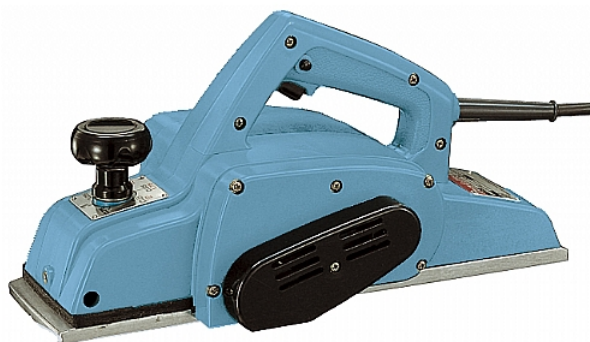

Produktinfo

Elhyvel

1911B

Ineffekt	840 W
Varvtal (min-1)	16 000
Hyvelbredd	110 mm
Hyvlingdjup	2 mm
Anslutningsladd	5,0 m
Ljudeffektnivå	99 dB(A)
Ljudtrycksnivå	88 dB(A)
Buller mättolerans (K-faktor)	3 dB(A)
Vibrationsnivå	3,5 m/sec ²
Vibrationstolerans (K-faktor)	1,5 m/sec ²
Vikt utan sladd	4,3 kg
Mått (LxBxH)	355 x 175 x 175 mm

STANDARD EQUIPMENT: 793008-8 Hyvelknivar, 110mm, HSS

- Effektiv kolborstmotor.
- Enkel djupinställning med hjälp utav rattreglaget.
- Välbalanserad och enkel att arbeta med.
- HSS-hyvleskär som standard.