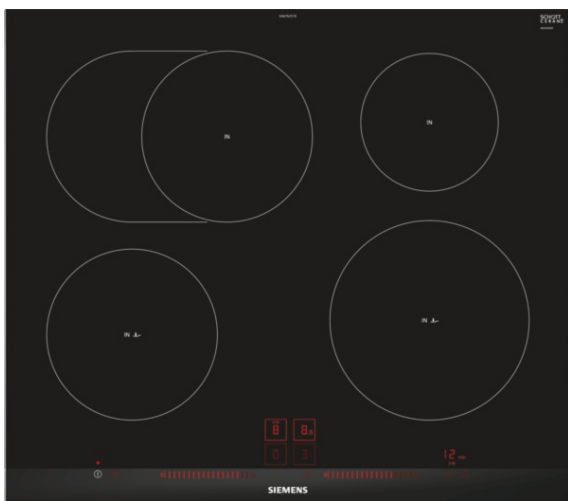

iQ300
Induktionshäll, 60 cm
comfortDesign
EH675LFC1E

Induktionshäll med innovativa funktioner som gör matlagningen mycket flexibel i alla situationer.

- ✓ Med Dual lightSlider styrs hällen enkelt och intuitivt.
- ✓ Med fryingSensor håller hällen alltid konstant värme oavsett hur länge du steker - och ingenting bränner fast.

Beskrivning

Tekniska data

Produktkategori : Häll m intg.styrning glaskeram
 Konstruktion : Inbyggd
 Energiförsörjning : El
 Antal zoner/plattor som kan användas samtidigt : 4
 Typ av reglage : Dual light slider
 Nischmått i mm (H x B x D) : 51 x 560-560 x 490-500
 Bredd (mm) : 602
 Produktmått i mm (H x B x D) : 51 x 602 x 520
 Nettovikt (kg) : 14,0
 Bruttovikt (kg) : 15,0
 Restvärmeindikator : Separat
 Placering av reglagen : Framkant
 Material produkt : Glaskeramik
 Hällens färg : rostfritt stål, Svart
 Ramens färg : rostfritt stål
 Säkerhetsmärkning : AENOR, CE
 Anslutningskabelns längd (cm) : 110
 EAN kod : 4242003697856
 Anslutningseffekt (W) : 7400
 Spänning (V) : 220-240
 Frekvens (Hz) : 60; 50

iQ300
Induktionshäll, 60 cm
comfortDesign
EH675LFC1E

Beskrivning**Komfort**

- Styrning med Dual lightSlider
- 17 effektlägen

Professionellt utrustad

- Ring zone roaster -variabel kokzon
- powerBoost-funktion för alla induktionszoner
- panBoost-funktion för alla induktionszoner
- fryingSensor Plus -steksensor med 5 temperaturinställningar
- Timer med avstängningsfunktion per kokzon
- Äggklocka
- Uppräkningsklocka