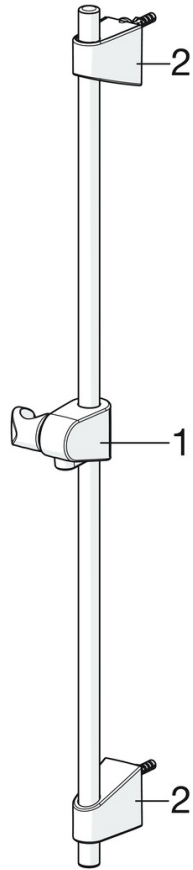

542 Oras Apollo Dusjsett

EAN: 6414150076206

NRF: 4205134

static.oras.com/542

Oras Apollo dusjsett inkludert hånddusj (ø95 mm), justerbar dusjstang til maks 720 mm og 1750 mm dusjslange og såpehold

- Dusjløsninger
- Veggmontert
- Forkrommet
- Hånddusj, Veggstang, Veggbrakett justerbar, Såpeholder, Dusjslange (1750 mm), Anti-kalk teknologi
- Intens - forfriskende vannstråle
- 1-spray

Teknisk data

Flow attributter

Vannmengde ved 300 kPa **0.3 l/s**

Tekniske egenskaper

Varmtvannsforsyning **max. +65°C**
 Arbeidstrykk **50 - 500 kPa**
 Tilkoblingsstørrelse **G1/2**
 Lengde/høyde **720 mm**
 Materiale **Composite**

Bestemmelser

EN Standard **EN 1112, EN 1113**

Godkjenninger og Erklæringer

EPD **S-P-06395**

Bærekraftighet

EPD module A1 (kg CO2 eq.) **4,41**
 EPD module A2 (kg CO2 eq.) **0,22**
 EPD module A3 (kg CO2 eq.) **0,51**
 EPD module A1-A3 (kg CO2 eq.) **5,14**
 EPD module A4 (kg CO2 eq.) **0,22**
 EPD module B7 (kg CO2 eq.) **3165,00**
 EPD module C2 (kg CO2 eq.) **0,01**
 EPD module C3 (kg CO2 eq.) **0,00**
 EPD module C4 (kg CO2 eq.) **1,37**
 EPD module D (kg CO2 eq.) **-0,57**

Reserve deler

SP540

	Navn	Kode	NRF
01	Glider for dusjstang	601189V	4203055
02	Veggbrakett	602331V	4205196