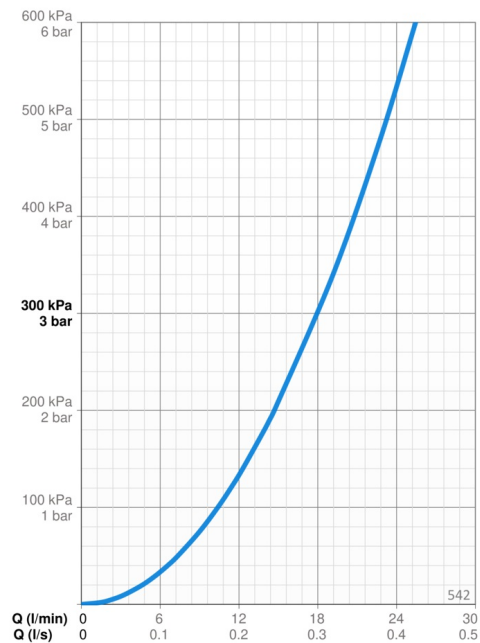

Teknisk data

Flow attributter

Vannmengde ved 300 kPa **0.3 l/s**

Tekniske egenskaper

Varmtvannsforsyning **max. +65°C**
 Arbeidstrykk **50 - 500 kPa**
 Tilkoblingsstørrelse **G1/2**
 Lengde/høyde **720 mm**
 Materiale **Composite**

Bestemmelser

EN Standard **EN 1112, EN 1113**

Godkjenninger og Erklæringer

EPD **S-P-06395**

Bærekraftighet

EPD module A1 (kg CO2 eq.) **4,41**
 EPD module A2 (kg CO2 eq.) **0,22**
 EPD module A3 (kg CO2 eq.) **0,51**
 EPD module A1-A3 (kg CO2 eq.) **5,14**
 EPD module A4 (kg CO2 eq.) **0,22**
 EPD module B7 (kg CO2 eq.) **3165,00**
 EPD module C2 (kg CO2 eq.) **0,01**
 EPD module C3 (kg CO2 eq.) **0,00**
 EPD module C4 (kg CO2 eq.) **1,37**
 EPD module D (kg CO2 eq.) **-0,57**