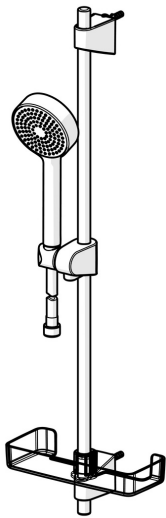

542 Oras Apollo Dusjsett

EAN: 6414150076206

NRF: 4205134

static.oras.com/542

Oras Apollo dusjsett inkludert hånddusj (ø95 mm), justerbar dusjstang til maks 720 mm og 1750 mm dusjslange og såpehold

- Dusjløsninger
- Veggmontert
- Forkrommet
- Hånddusj, Veggstang, Veggbrakett justerbar, Såpeholder, Dusjslange (1750 mm), Anti-kalk teknologi
- Intens - forfriskende vannstråle
- 1-spray

Teknisk data

Flow attributter

Vannmengde ved 300 kPa **0.3 l/s**

Tekniske egenskaper

Varmtvannsforsyning **max. +65°C**
 Arbeidstrykk **50 - 500 kPa**
 Tilkoblingsstørrelse **G1/2**
 Lengde/høyde **720 mm**
 Materiale **Composite**

Reserve deler

SP540

	Navn	Kode	NRF
01	Glider for dusjstang	601189V	4203055
02	Veggbrakett	602331V	4205196