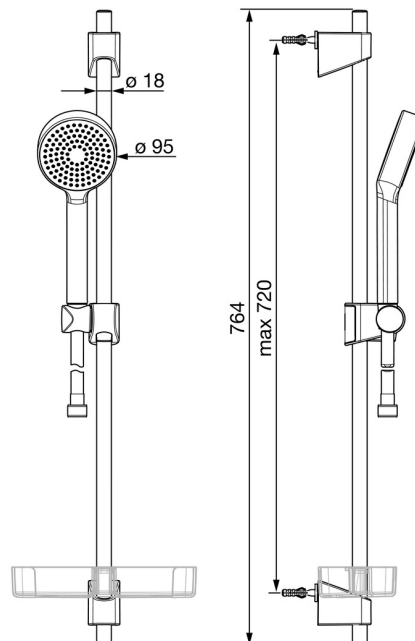

542 Oras Apollo Dusjsett

EAN: 6414150076206

NRF: 4205134

static.oras.com/542

Oras Apollo dusjsett inkludert hånddusj (ø95 mm), justerbar dusjstang til maks 720 mm og 1750 mm dusjslange og såpehold

- Dusjløsninger
- Veggmontert
- Forkrommet
- Hånddusj, Veggstang, Veggbrakett justerbar, Såpeholder, Dusjslange (1750 mm), Anti-kalk teknologi
- Intens - forfriskende vannstråle
- 1-spray

Teknisk data

Flow attributter

Vannmengde ved 300 kPa **0.3 l/s**

Tekniske egenskaper

Varmtvannsforsyning **max. +65°C**
 Arbeidstrykk **50 - 500 kPa**
 Tilkoblingsstørrelse **G1/2**
 Lengde/høyde **720 mm**
 Materiale **Composite**

Reserve deler

SP540

	Navn	Kode	NRF
01	Glider for dusjstang	601189V	4203055
02	Veggbrakett	602331V	4205196