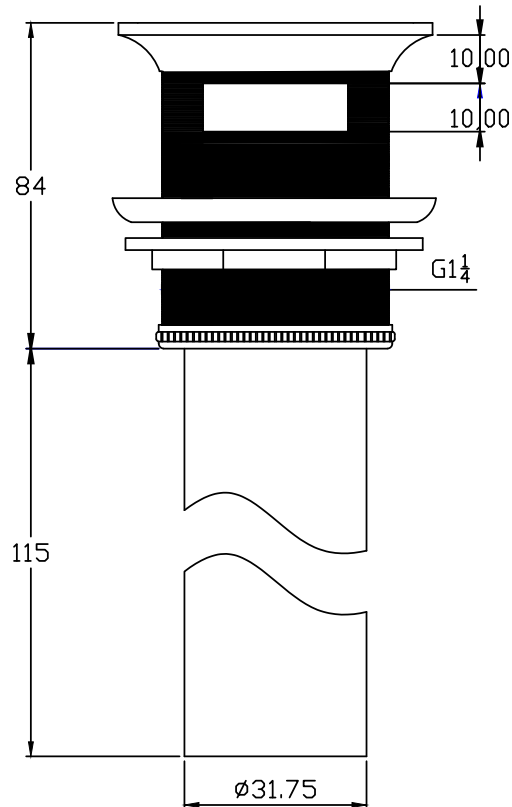

Copenhagen Bath

Roskildevej 394
DK-2610 Rødovre
MVA: DK32648622
Telefon: (+45) 3696 0747
contact@copenhagenbath.com
www.copenhagenbath.com

Bunnventil Acovi, flad/overløp

SKU: 40040031

Farge: Krom
Størrelse: 8.5cm / 6.5cm / 6.5cm
Vekt: 0.3kg. netto

Bunnventil Acovi, flad/overløp detaljer: