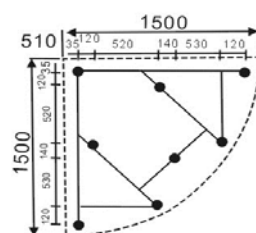

Fotplacering