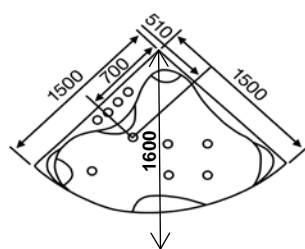

Hörnbadkar/massage SWEBAD T-2109 A

Får plats i litet badrum!

Vår storsäljare!

Maximal badyta och ergonomi i massagebadkar för två personer med ljusterapi, vattenvärme, ställbara jets samt rygg- och fotmassage mm.

Inklusive full utrustning!

Ytmaterial: Badkaren är tillverkade i glasfiberförstärkt sanitetsacryl.

Det är ett slitstarkt material som både håller värmen bra och är enkelt att rengöra.

Modell	T-2109 A
Mått, mm exkl front	1500 x 1500 x 760
Mått, mm inkl front	1520 x 1520 x 760
Antal personer	2 st
Luftjet - champagnebubblor - förvärmad luft	Ja
Rotojet i rygg	Ja
Rygg- och fotmassage	Ja
Säkerhetsvakt/nivåsensor	Ja
Ozonrengöring	Ja
Elektronisk manöverpanel	Ja
Ljusterapi med färgspel	Ja, 7 olika färger
Radio med vibrohögtalare	Ja
Digital termometer	Ja
Digital timer	Ja
Blandarpaket med multifunktionsdusch	Ja
Baddjup, mm	430 / 550
El med jordfelsbrytare	1-fas 16 A. Fast ansl.
Effekt - vattenpump	1500 W
Effekt - luftpump	400 W
Effekt - uppvärmning	1500 W
Vattenvolym, L	ca 310
Vikt, kg	ca 110
Produktmärkning	CE
Garanti *	2 år
Grundpris (exkl. moms)	20 720:-
Grundpris (inkl. moms)	25 900:-
Leveranstid vid slut på lager	7 - 9 veckor

*För fullständiga villkor se www.swebad.se

OBS!

Höjden enligt nedanstående ritning om 760 mm är cirka med montering av medföljande justerbara fötter. Vid leverans är max höjden **endast 670 mm**.

Detta innebär att man enkelt kan montera badet i ett badrum med dörröppning om 700 mm.