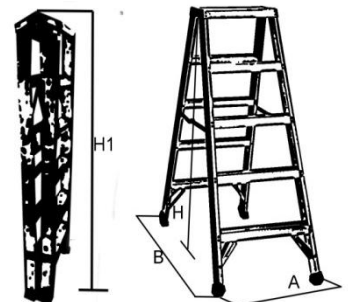

TRAPPSTEGE PROFFS DUBBEL 3250

- Stabil och robust dubbeltrappstege som tål tuff användning.
- Samtliga steg och plattform är hydraulnitade.
- Plattformens mått är 385x250mm.
- Stegdjup 81mm.

Mått i millimeter

Art.nr	Antal steg	A	B	H	H1	Vikt kg	EAN
3250-05	5	510	1135	1130	1290	8,5	7393003250057
3250-06	6	540	1320	1365	1530	10	7393003250064
3250-07	7	570	1450	1610	1795	11,5	7393003250071
3250-08	8	595	1630	1850	2040	13	7393003250088
3250-10	10	640	2000	2310	2540	16	7393003250101
3250-12	12	690	2345	2810	3040	19	7393003250125