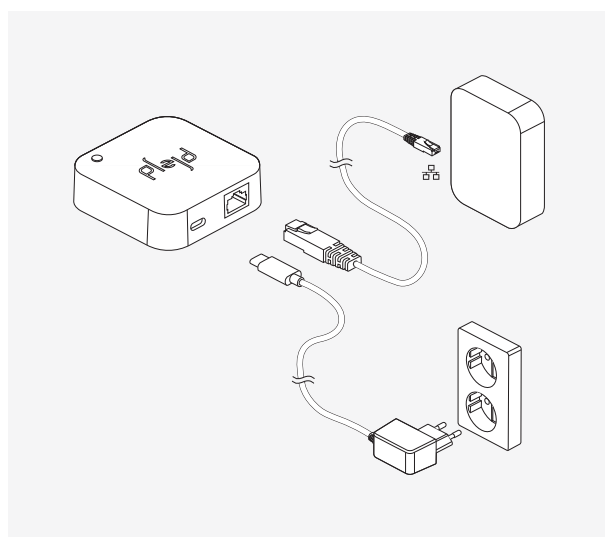

# Gateway

GWY-01  
E 13 777 05

Gateway sammanlänkar användarens Plejd-mesh med Internet, vilket möjliggör styrning av Plejd-systemet oavsett var användaren befinner sig.

- Möjliggör styrning på distans samt aktivering av semesterläge.
- Skyddar tidsfunktioner vid strömavbrott.
- Kopplas via strömadapter till vägguttag samt via Ethernet till det lokala nätverket.
- Installeras i Plejd-appen och blir en del av befintligt meshnätverk.
- Möjliggör integration med tredjepartssystem, såsom Google Home.

#### NÄTADAPTER

Spänningssätts genom medföljande USB-C adapter.