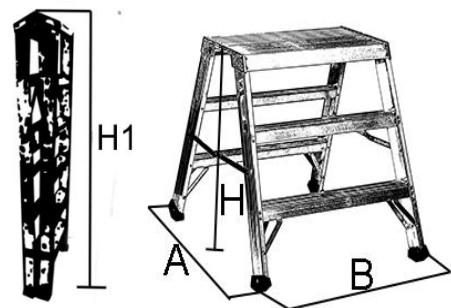

AARBETSBOCK PROFFS 4750 JUMBO

- Robust arbetsbock för många ändamål med stor plattform.
- Arbetsbock Jumbo är försedd med förstärkningstag på samtliga ben.
- Hydraulnitad.
- Plattformsmått: 605x350 mm
- Stegdjup 81mm

Mått i millimeter

Art.nr	Antal steg	A	B	H	H1	Vikt, kg	EAN
4750-02	2	680	670	500	595	6,5	7393047500200
4750-03	3	860	690	735	830	8,0	7393047500309
4750-04	4	1350	715	975	1085	10,5	7393047500484
4750-05	5	1235	740	1205	1325	12,5	7393047500590
4750-06	6	1410	765	1445	1560	14,0	7393047500699