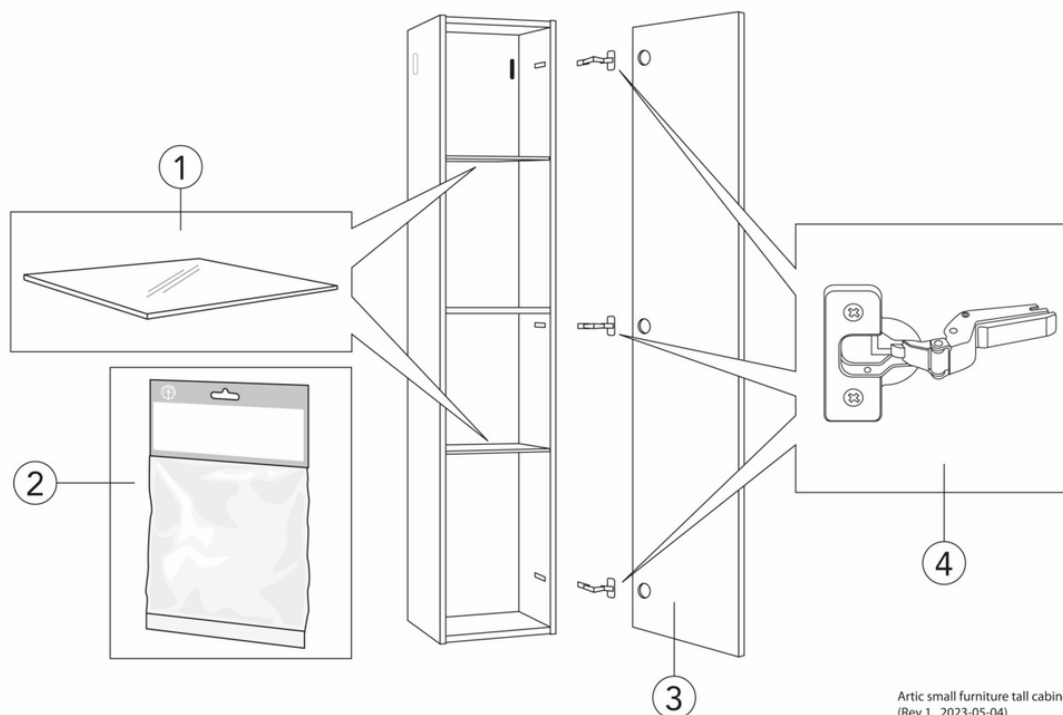

Livskvalitet sedan 1825

Högskåp Artic Small

Peach, med spegeldörr

Produktegenskaper

- Platsbesparande design och funktionella förvaringslösningar för det lilla gästbadrummet
- Dörr med Soft Close för mjuk stängning
- Spegel på dörren ger extra funktion utan att ta mer plats

Artikelnummer

RSK-nr.	Art-nr.	EAN
8824222	GB71ACTC34T0	7391530084015

Förpackningsinformation

Längd: 350 mm | Bredd: 230 mm | Höjd: 1380 mm

Vikt: 21 kg

Antal i förpackning: 1 st

Montering & Skötsel

Badrumsmöbler från Gustavsberg är fukttåliga, men får inte överspolas med vatten. Undvik att placera dem direkt intill badkar eller dusch utan ordentlig duschavskärmning. Låt inte vatten bli kvar på ytorna, torka bort det så snart du kan. Rengör med ett mildt rengöringsmedel och mjuk trasa.

Energimärkning och certifieringar

Reservdelar

Artic small furniture tall cabinet
(Rev 1. 2023-05-04)

Nr.	Produkt	RSK-nr.	Art-nr.
2	Reservdelspåse 2		GB8148000006
3a	Spegeldörr till högskåp Askgrå		GB8148000238
3b	Spegeldörr till högskåp Vit		GB8148000237
3c	Spegeldörr till högskåp Svart askfaner		GB8148000240
3d	Spegeldörr till högskåp Peach		GB8148000239
4	Gångjärn 110 grader		GB8148000112