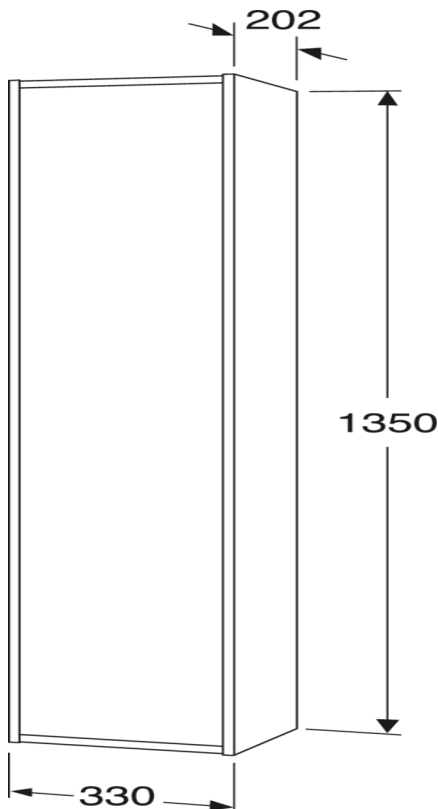

Energimärkning och certifieringar