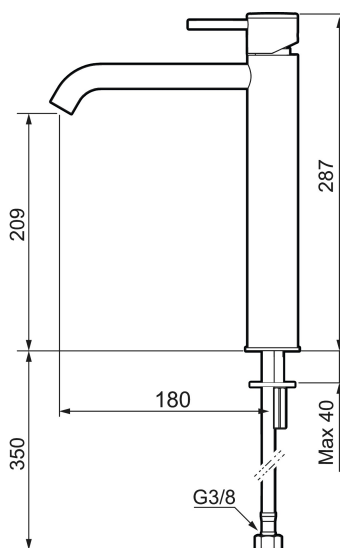

## Tvättställsblandare MORA INXX II soft, high

INXX II tvättställsblandare finns i tre olika höjder där high är en hög blandare anpassad för en skålformad bänkmonterad ho. Med en tålig mattsvart nyans och tvättställsblandarens stilrena form, höjer INXX II soft badrummets komfort och ger en känsla av kvalitet och elegans. Blandaren är testad och godkänd utifrån de byggregler som finns och är energieffektiv, vilket innebär att den ger en lägre vatten- och energiförbrukning utan att ge avkall på komforten. Bottenventil finns som tillbehör i samma nyans.

RSK: 8278277

- Keramisk tätning
- Omställbar flödesbegränsning och temperaturspär
- Eco (energi- och vattenbesparande konstantflödesstrålsamlare, 5 l/min vid 2–6 bar)
- Flexibla anslutningsrör i metallomspunnen Soft PEX®
- Hålmått Ø34-37 mm