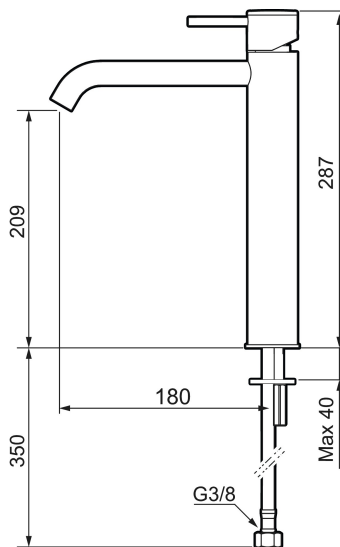

Skyddsmodul

Tvättställsblandare MORA INXX II soft, high

INXX II tvättställsblandare finns i tre olika höjder där high är en hög blandare anpassad för en skålformad bänkmonterad ho. Med en tålig mattgrå nyans och tvättställsblandarens stilrena form, höjer INXX II soft badrummets komfort och ger en känsla av kvalitet och elegans. Blandaren är testad och godkänd utifrån de byggregler som finns och är energieffektiv, vilket innebär att den ger en lägre vatten- och energiförbrukning utan att ge avkall på komforten. Bottenventil finns som tillbehör i samma nyans.

- Keramisk tätning
- Omställbar flödesbegränsning och temperaturspär
- Eco (energi- och vattenbesparande konstantflödesstrålsamlare, 5 l/min vid 2–6 bar)
- Flexibla anslutningsrör i metallomspunnen Soft PEX®
- Hålmått Ø34-37 mm