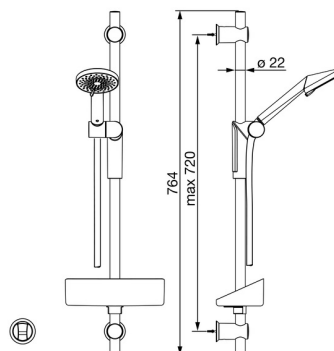

2790 Oras Optima Dusjsett

EAN: 6414150070136

NRF: 4202918

static.oras.com/2790

Oras Optima dusjsett

inkludert hånddusj med multi jet justering for mer behagelig dusjopplevelse og kalkbeskyttelsesteknologi. EcoFlow kontroll.

Justerbar dusjstang til 720 mm maks, veggbrakett og en 1750 mm dusjslange

- Dusjløsninger
- Veggmontert
- Forkrommet
- Hånddusj, Veggstang, Veggbrakett justerbar, Såpeholder, Veggfeste, Dusjslange (1750 mm), Økovenlig vannmengde
- 3-spray

Teknisk data

Flow attributter

Vannmengde ved 300 kPa **0.3 l/s**

Tekniske egenskaper

Varmtvannsforsyning **max. +65°C**
 Arbeidstrykk **50 - 500 kPa**
 Tilkoblingsstørrelse **G1/2**
 Lengde/høyde **720 mm**
 Materiale **Composite**