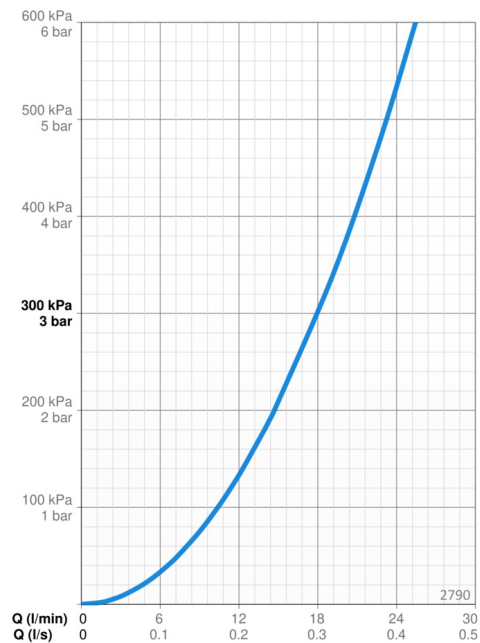

Teknisk data

Flow attributter

Vannmengde ved 300 kPa **0.3 l/s**

Tekniske egenskaper

Varmtvannsforsyning **max. +65°C**
 Arbeidstrykk **50 - 500 kPa**
 Tilkoblingsstørrelse **G1/2**
 Lengde/høyde **720 mm**
 Materiale **Composite**

Bestemmelser

EN Standard **EN 1112, EN 1113**

Godkjenninger og Erklæringer

EPD **S-P-06395**

Bærekraftighet

EPD module A1 (kg CO2 eq.) **5,62**
 EPD module A2 (kg CO2 eq.) **0,28**
 EPD module A3 (kg CO2 eq.) **0,65**
 EPD module A1-A3 (kg CO2 eq.) **6,55**
 EPD module A4 (kg CO2 eq.) **0,28**
 EPD module B7 (kg CO2 eq.) **3165,00**
 EPD module C2 (kg CO2 eq.) **0,01**
 EPD module C3 (kg CO2 eq.) **0,00**
 EPD module C4 (kg CO2 eq.) **1,75**
 EPD module D (kg CO2 eq.) **-0,73**