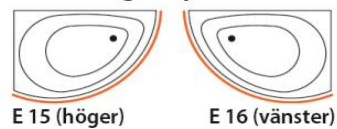

Placering av paneler