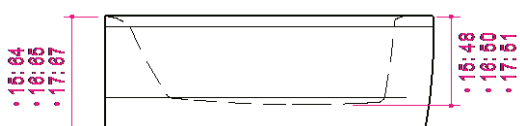

Idea kan utrustas med en duschvägg tillverkad i gråtonat säkerhetsglas med profiler i aluminium. Duschväggen består av en fast glasvägg och skjutdörr i glas. Höjd: 155 cm.

Christina (ingår)
Blandare med duschhandtag. Påfyllning av bad via jets.

Nackkudde (ingår)
Extra mjuk och skön nackkudde.

Duschvägg
Idea 15
14 100:-
Idea 16
14 600:-
Idea 17
15 200:-

System	Idea 15	Idea 16	Idea 17
Standardbadkar Badkar med robust benställning i aluminium, avlopp och överflödnadsskydd. Exkl. blandare.	11 990:-	12 600:-	13 900:-
Hydro Vatten-, ryggmassage med elektronisk EVO på/av kontrollpanel. 1100W	24 900:-	25 500:-	26 400:-
Combi med ljusterapi. Vatten-, rygg och luftmassage med elektronisk EVO på/av kontrollpanel. 1400W	31 990:-	32 500:-	33 500:-
HydroLux med ljusterapi. Vatten-, ryggmassage med halogenbelysning och elektronisk EVO + digital kontrollpanel. 1235W	32 700:-	33 300:-	34 200:-
CombiLux med ljusterapi & värmare Vatten-, rygg och luftmassage med halogenbelysning och elektronisk EVO + digk Kontrollpl 1735W	40 500:-	40 900:-	41 800:-

Placering av paneler

- Standardplacering för blandare
- Medi jets
- Luft jets

Roterande ryggmassagejets

(ingår i priset)
Mini 6

Vi reserverar oss för tryckfel samt färgåtergivning.