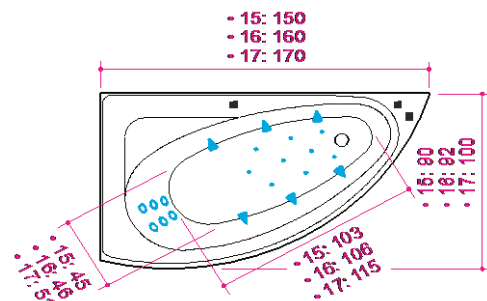

Idea

Badkar med optimal inomhusstorlek och ekonomisk vattenförbrukning.

Mått / vattenkapacitet:

- Idea 15: 150 x 90 x 64 cm / 180 l
- Idea 16: 160 x 92 x 67,5 cm / 205 l
- Idea 17: 170 x 100 x 67 cm / 235 l

Idea kan utrustas med en duschvägg tillverkad i gråtonat säkerhetsglas med profiler i aluminium. Duschväggen består av en fast glasvägg och skjutdörr i glas. Höjd: 155 cm.

Christina (ingår)
Blandare med duschhandtag. Påfyllning av bad via jets.

Nackkudde (ingår)
Extra mjuk och skön nackkudde.

Duschvägg
Idea 15
14 100:-
Idea 16
14 600:-
Idea 17
15 200:-

System	Idea 15	Idea 16	Idea 17
Standardbadkar Badkar med robust benställning i aluminium, avlopp och överflödnadsskydd. Exkl. blandare.	11 990:-	12 600:-	13 900:-
Hydro Vatten-, ryggmassage med elektronisk EVO på/av kontrollpanel. 1100W	24 900:-	25 500:-	26 400:-
Combi med ljusterapi. Vatten-, rygg och luftmassage med elektronisk EVO på/av kontrollpanel. 1400W	31 990:-	32 500:-	33 500:-
HydroLux med ljusterapi. Vatten-, ryggmassage med halogenbelysning och elektronisk EVO + digital kontrollpanel. 1235W	32 700:-	33 300:-	34 200:-
CombiLux med ljusterapi & värmare Vatten-, rygg och luftmassage med halogenbelysning och elektronisk EVO + digk Kontrollpl 1735W	40 500:-	40 900:-	41 800:-

Placering av paneler

- Standardplacering för blandare
- Medi jets
- Luft jets

Roterande ryggmassagejets

(ingår i priset)
Mini 6

Vi reserverar oss för tryckfel samt färgåtergivning.