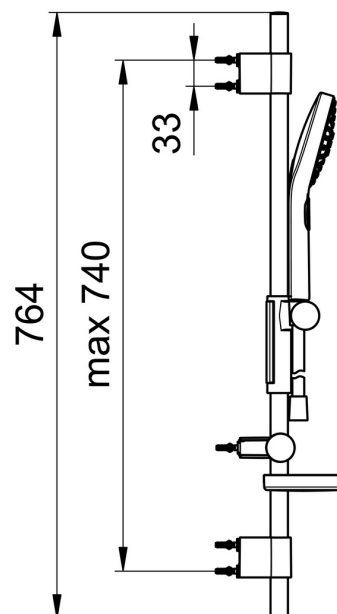

423 Oras Hydractiva Dusjsett

EAN: 6414150080487

NRF: 4205152

static.oras.com/423

Oras Hydractiva dusjsett inkludert hånddusj, justerbar (maks 740 mm dusjstang, såpekopp, veggbrakett og 1750 mm dusjslange. Hånddusj med tre spray alternativer: Sensitiv (stor og skånsom), Intense (kraftfull) og Pulse (massasje). Med kalkbeskyttelsesteknologi. Vannmengdebegrenser 15 l/min (3 bar), lyse grått spray hode, hånddusj 120 mm.

- Dusjløsninger
- Veggmontert
- Forkrommet/Lysegrått
- Hånddusj, Veggstang, Veggbrakett justerbar, Såpeholder, Veggfeste, Dusjslange (1750 mm), Anti-kalk teknologi, Antikrøll for dusjslange
- Pulserende - Sterk vannstråle for massasje eller kroppsbehandling, Intens - forfriskende vannstråle, Følsom - Skånsom vannstråle
- 3-spray

Teknisk data

Flow attributter

Vannmengde ved 300 kPa (med vannmengdebegrenser) **0.25 l/s**

Tekniske egenskaper

Varmtvannsforsyning **max. +65°C**
Arbeidstrykk **50 - 500 kPa**
Tilkoblingsstørrelse **G1/2**
Lengde/høyde **720 mm**
Materiale **Composite**