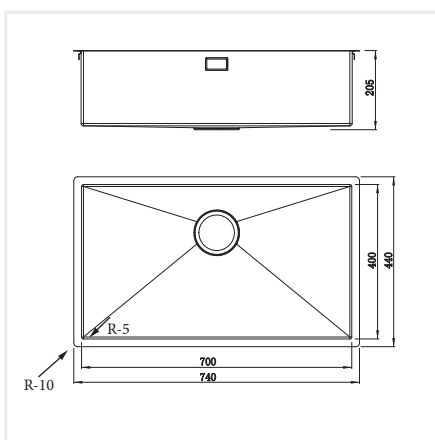

MONTERINGSSÄTT:

Inbyggnad

Undermontering

Underlimning

Planlimning

Isvetsning