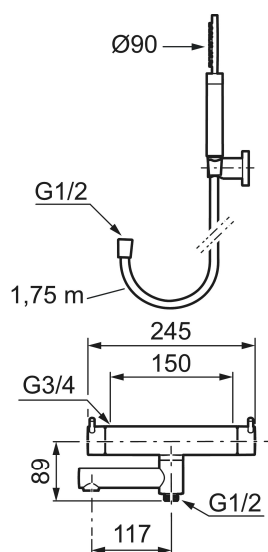

Badkarsblandare MORA INXX II

Med en kromad hållbar nyans och handduschens stora, runda munstycke skapar blandaren en estetisk känsla, samtidigt som den ger förutsättningarna för ett vilsamt bad. INXX II är serien som erbjuder en vattenupplevelse i världsklass i form av en jämn temperatur, hög komfort och ett starkt skydd mot skällning. Blandaren är testad och godkänd utifrån de byggregler som finns och är energieffektiv, vilket innebär att den ger en lägre vatten- och energiförbrukning utan att ge avkall på komforten.

Skyddsmodul

- **OBS! 150 c/c**
- Med handdusch, upphängare och metallomspunnen slang 1750 mm, PVC- och BPA-fri innerslang
- Utloppspip med inbyggd omkastare
- Tryckbalanserad termostatinsats
- Säkerhetspärr 38°
- Eco-stopp
- Piputsprång med väggbricka 176 mm
- Ansl. inv. G3/4
- Återströmningsskydd enligt EU-standard SS-EN 1717