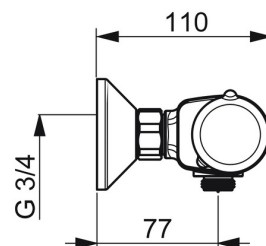

7460-33 Oras Nova Dusjkran

EAN: 6414150097607
NRF: 4202538
static.oras.com/7460-33

Termostat dusjkran i matt sort. Temperatur rattet er utstyrt med sperreknapp ved 38 ° C for å hindre skålding. Med EcoFlow kontroll. Kranen har smussfilter og tilbakeslagsventiler.

- Dusjløsnings
- Termostat
- Veggmontert
- Matt svart
- Temperaturreguleringshendel, Mengdehendel, Hendel med øko-funksjon, Sikkerhetshendel
- Økovenlig vannmengde
- Sikkerhetssperre mot skålding ved 38°C, Fast temperatur
- Termostatkassett, Smussfilter, Tilbakeslagsventil, Keramisk overdel
- Direkte tilkobling, Innvendige gjenger, Dekkplate(r)