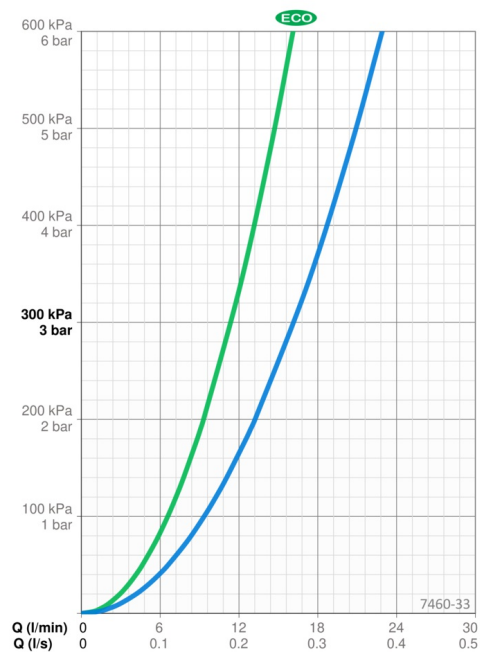

Teknisk data

Flow attributter

Øko-stråle ved 300 kPa	0.19 l/s
Vannmengde ved 300 kPa	0.27 l/s
Trykktap (0.2 l/s)	165 kPa

Tekniske egenskaper

Varmtvannsforsyning	max. +80°C
Arbeidstrykk	100 - 1000 kPa
Tilkoblingsstørrelse	G3/4
Installasjons bredde	cc150 mm
Tilbakeslagssikring (EN1717)	EB
Materiale	brass

Bestemmelser

EN Standard	EN 1111
Støyklasse	I (ISO 3822) Oras lab.

Godkjenninger og Erklæringer

STF Sertifikat	EUFI29-22005199-TH
KIWA SE	1598
EPD	S-P-06397

Bærekraftighet

EPD module A1 (kg CO2 eq.)	8,35
EPD module A2 (kg CO2 eq.)	0,39
EPD module A3 (kg CO2 eq.)	0,96
EPD module A1-A3 (kg CO2 eq.)	9,69
EPD module A4 (kg CO2 eq.)	0,35
EPD module B7 (kg CO2 eq.)	2004,50
EPD module C2 (kg CO2 eq.)	0,02
EPD module C3 (kg CO2 eq.)	0,02
EPD module C4 (kg CO2 eq.)	0,69
EPD module D (kg CO2 eq.)	-6,15