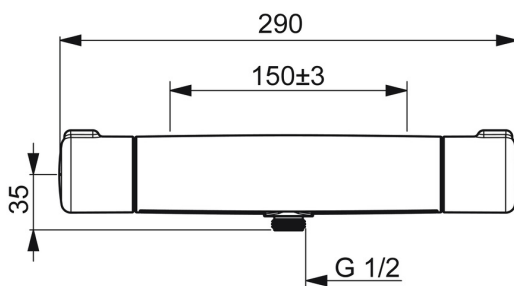

7460-33 Oras Nova Dusjkran

EAN: 6414150097607
NRF: 4202538
static.oras.com/7460-33

Termostat dusjkran i matt sort. Temperatur rattet er utstyrt med sperreknapp ved 38 ° C for å hindre skålding. Med EcoFlow kontroll. Kranen har smussfilter og tilbakeslagsventiler.

- Dusjløsnings
- Termostat
- Veggmontert
- Matt svart
- Temperaturreguleringshendel, Mengdehendel, Hendel med øko-funksjon, Sikkerhetshendel
- Økovenlig vannmengde
- Sikkerhetssperre mot skålding ved 38°C, Fast temperatur
- Termostatkassett, Smussfilter, Tilbakeslagsventil, Keramisk overdel
- Direkte tilkobling, Innvendige gjenger, Dekkplate(r)