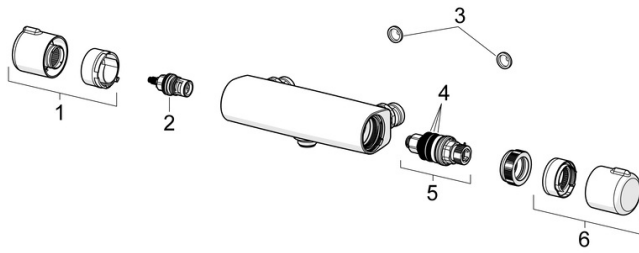

Reserve deler

SP7460-33

	Navn	Kode	NRF
01	Mengeratt Matt svart	1014422V-33	4205447
02	Keramisk overdel	109898	4204657
03	Smussfilter, G3/4, DN20	178375V	4204472
03	Smussfilter, G1/2, DN15	198094/2	4204826
04	O-ringsett	178796V	4204923
05	Termostatstyrt reguleringskassett	178780V	4204922
06	Temperaturreguleringsgrep Matt svart	1008607V-33	4205449