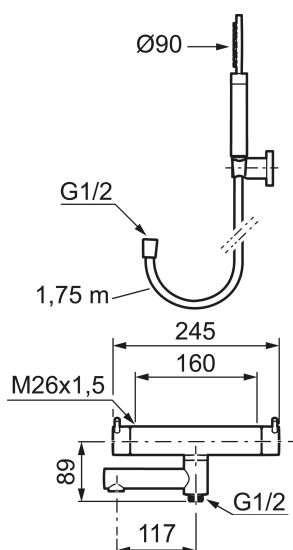

Badkarsblandare MORA INXX II

Med den moderna hållbara nyansen polerad mässing och handduschens stora, runda munstycke skapar blandaren en estetisk känsla, samtidigt som den ger förutsättningarna för ett vilsamt bad. INXX II är serien som erbjuder en vattenupplevelse i världsklass i form av en jämn temperatur, hög komfort och ett starkt skydd mot skållning. Blandaren är testad och godkänd utifrån de byggregler som finns och är energieffektiv, vilket innebär att den ger en lägre vatten- och energiförbrukning utan att ge avkall på komforten.

Skyddsmodul

- Med handdusch, upphängare och metallomspunnen slang 1750 mm, PVC- och BPA-fri innerslang
- Utloppspip med inbyggd omkastare
- Tryckbalanserad termostatsats
- Säkerhetsspärr 38°
- Eco-stopp
- Piputsprång med väggbicka 173 mm
- Återströmningsskydd enligt EU-standard SS-EN 1717