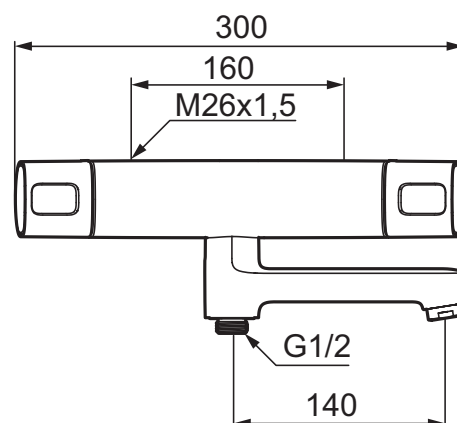

Utförande	FMM nr	RSK nr
Krom	8390-0000	834 32 99
Krom, Lead Free (blyfri)	8590-0000	836 19 88