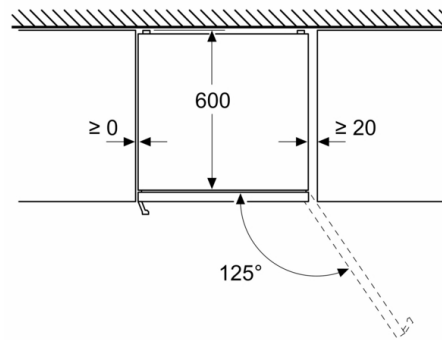

**Serie 4, Kombinerad kyl/frys, 186 x 60 cm,
Vit
KGN36VWDT**

Mått i mm

Mått i mm

Mått i mm