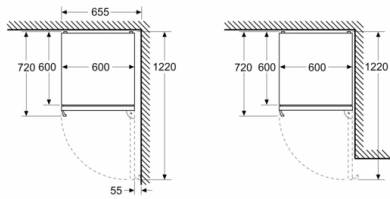

Fräschhetssystem

- 1 VitaFresh-låda med fuktighetsreglering: håller frukt och grönsaker fräscha längre.

Frysdel

- 3 transparenta frysbackar

MÅTT

- Mått: H 186 x B 60 x D 67 cm

Teknisk information

- Dörrhängning höger, omhängbar
- Ställbara fötter framtill, hjul baktill

**Serie 4, Kombinerad kyl/frys, 186 x 60 cm,
Vit
KGN36VWDT**

Mått i mm

Mått i mm

Mått i mm