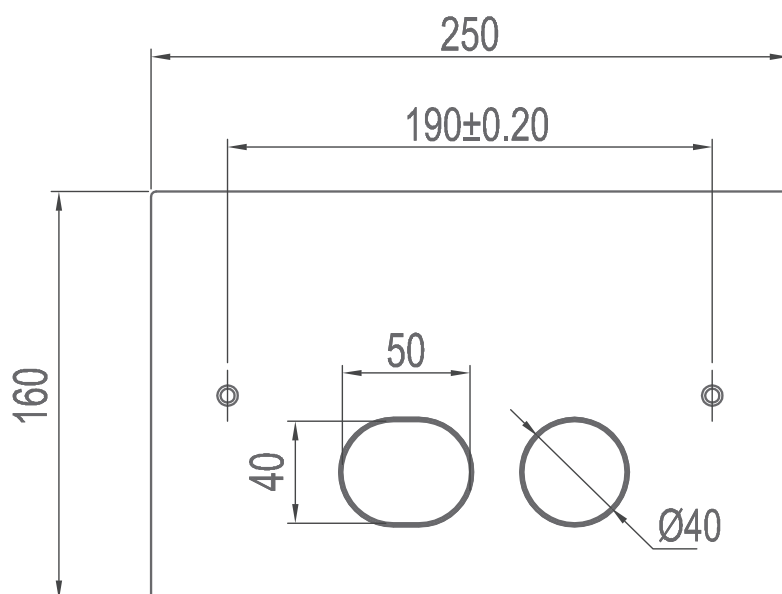

Steel Style Amber

Art no: 15062 RSK: 8002002

SCANDTAP
BATHROOM CONCEPTS

Scandtap AB, Olofsdalsvägen 21, 302 41 Halmstad, Sweden
info@scandtap.com, www.scandtap.com

Typgodkännande
Nr: 1786-1787