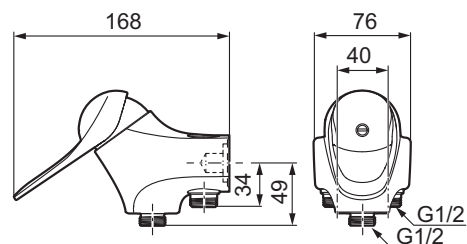

Ettgrepps duschblandare, 9000E (40 c/c)

Skyddsmodul 

- EcoSafe® blandare
- Utlopp ned
- Mjukstängande med keramisk avstängning
- Med typgodkända backventiler i utloppet
- Med vägg tätning
- Anslutning ned, kan ändras till anslutning upp, nippel och plugg skiftas
- Duschansl. utsprång från vägg: 60 mm
- OBS! Får ej användas tillsammans med självstängande handdusch

Vägghängd ettgreppsblandare 40 c/c, mjukstängande med keramisk tätning.

Inbyggd omställningsbar flödesbegränsning och temperaturspär. Tillverkade i 4MS-godkänd mässing-slegering.

Utförande	FMM nr	RSK nr
Krom	8183-0000	829 61 98