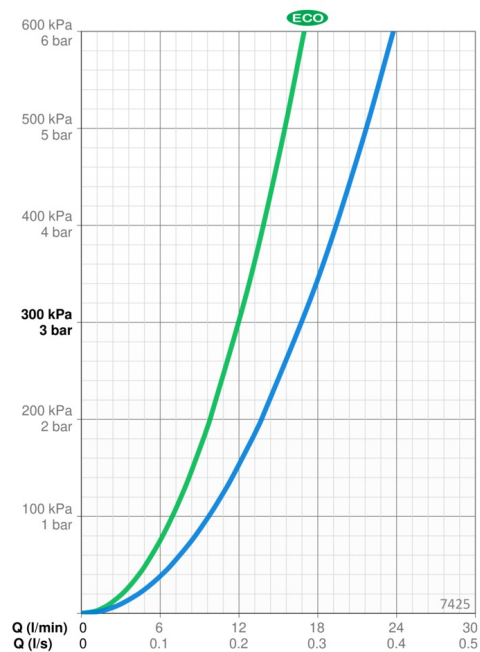

Teknisk data

Flow attributter

Øko-stråle ved 300 kPa	0.2 l/s
Vannmengde ved 300 kPa	0.28 l/s
Trykktap (0.2 l/s)	155 kPa

Tekniske egenskaper

Varmtvannsforsyning	max. +80°C
Arbeidstrykk	100 - 1000 kPa
Tilkoblingsstørrelse	G1/2
Installasjons bredde	CC150± 3 mm
Tilbakeslagssikring (EN1717)	EB
Materiale	brass

Bestemmelser

EN Standard	EN 1111, EN 1112, EN 1113
Støyklasse	I (ISO 3822) Oras lab.