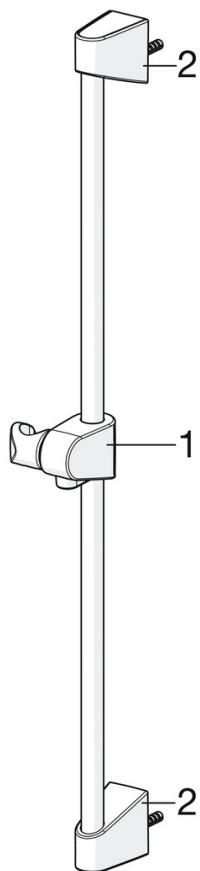

SP520

	Navn	Kode	NRF
01	Glider for dusjstang	601189V	4203055
01	Glider for dusjstang Hvit	601189V-11	4203056
02	Veggbrakett	601208V	4203057
02	Veggbrakett Hvit	601208V-11	4203058

SP7460

	Navn	Kode	NRF
01	Mengderatt	602430V	4205147
02	Keramisk overdel	109898	4204657
03	Smussfilter, G1/2, DN15	198094/2	4204826
03	Smussfilter, G3/4, DN20	178375V	4204472
04	Temperaturreguleringsgrep	602431V	4205148
05	O-ringsett	178796V	4204923
06	Termostatstyrt reguleringskassett	178780V	4204922