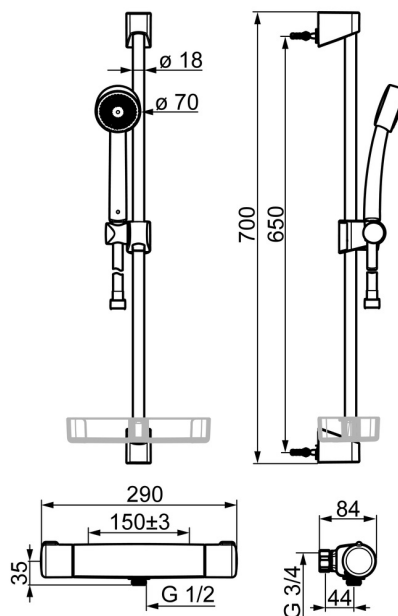

7425 Oras Nova Dusjkran med dusjstyr

EAN: 6414150079023

NRF: 4204993

static.oras.com/7425

Termostat dusjkran. Temperatur rattet er utstyrt med sperreknapp ved 38 ° C for å hindre skålding. Med EcoFlow kontroll. Kranen har smussfilter og tilbakeslagsventiler. Oras Apollo dusjsett inkludert hånddusj, 650 mm dusjstang, såpekopp og 1500 mm dusjslange.

- Dusjløsninger
- Termostat
- Veggmontert
- Forkrommet
- Temperaturreguleringshendel, Mengdehendel, Hendel med øko-funksjon, Sikkerhetshendel
- Hånddusj, Veggstang, Veggbrakett justerbar, Såpeholder, Dusjslange (1500 mm), Økovenlig vannmengde
- Keramisk overdel, Termostatkassett, Tilbakeslagsventil, Smussfilter
- Direkte tilkobling, Innvendige gjenger
- 1-spray

Teknisk data

Flow attributter

Øko-stråle ved 300 kPa	0.2 l/s
Vannmengde ved 300 kPa	0.28 l/s
Trykktap (0.2 l/s)	155 kPa

Tekniske egenskaper

Varmtvannsforsyning	max. +80°C
Arbeidstrykk	100 - 1000 kPa
Tilkoblingsstørrelse	G1/2
Installasjons bredde	CC150± 3 mm
Tilbakeslagssikring (EN1717)	EB
Materiale	brass

SP7460

	Navn	Kode	NRF
01	Mengderatt	602430V	4205147
02	Keramisk overdel	109898	4204657
03	Smussfilter, G1/2, DN15	198094/2	4204826
03	Smussfilter, G3/4, DN20	178375V	4204472
04	Temperaturreguleringsgrep	602431V	4205148
05	O-ringsett	178796V	4204923
06	Termostatstyrt reguleringskassett	178780V	4204922