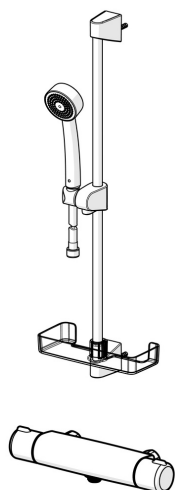

7425 Oras Nova Dusjkran med dusjstyr

EAN: 6414150079023

NRF: 4204993

static.oras.com/7425

Termostat dusjkran. Temperatur rattet er utstyrt med sperreknapp ved 38 ° C for å hindre skålding. Med EcoFlow kontroll. Kranen har smussfilter og tilbakeslagsventiler. Oras Apollo dusjsett inkludert hånddusj, 650 mm dusjstang, såpekopp og 1500 mm dusjslange.

- Dusjløsninger
- Termostat
- Veggmontert
- Forkrommet
- Temperaturreguleringshendel, Mengdehendel, Hendel med øko-funksjon, Sikkerhetshendel
- Hånddusj, Veggstang, Veggbrakett justerbar, Såpeholder, Dusjslange (1500 mm), Økovenlig vannmengde
- Keramisk overdel, Termostatkassett, Tilbakeslagsventil, Smussfilter
- Direkte tilkobling, Innvendige gjenger
- 1-spray

Teknisk data

Flow attributter

Øko-stråle ved 300 kPa	0.2 l/s
Vannmengde ved 300 kPa	0.28 l/s
Trykktap (0.2 l/s)	155 kPa

Tekniske egenskaper

Varmtvannsforsyning	max. +80°C
Arbeidstrykk	100 - 1000 kPa
Tilkoblingsstørrelse	G1/2
Installasjons bredde	CC150± 3 mm
Tilbakeslagssikring (EN1717)	EB
Materiale	brass