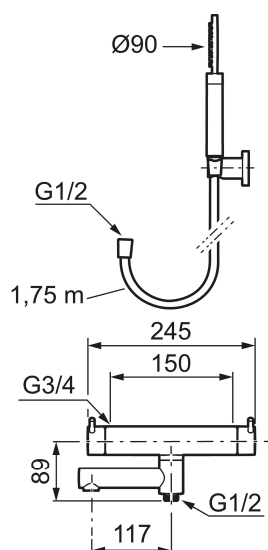

Badkarsblandare MORA INXX II

Med en tålig mattgrå nyans och handduschen stora, runda munstycke skapar blandaren en estetisk känsla, samtidigt som den ger förutsättningarna för ett vilsamt bad. INXX II är serien som erbjuder en vattenupplevelse i världsklass i form av en jämn temperatur, hög komfort och ett starkt skydd mot skällning. Blandaren är testad och godkänd utifrån de byggregler som finns och är energieffektiv, vilket innebär att den ger en lägre vatten- och energiförbrukning utan att ge avkall på komforten.

Skyddsmodul

- **OBS! 150 c/c**
- Med handdusch, upphängare och metallomspunnen slang 1750 mm, PVC- och BPA-fri innerslang
- Utloppspip med inbyggd omkastare
- Tryckbalanserad termostatinsats
- Säkerhets spärr 38°
- Eco-stopp
- Piputsprång med väggbricka 176 mm
- Ansl. inv. G3/4
- Återströmningsskydd enligt EU-standard SS-EN 1717