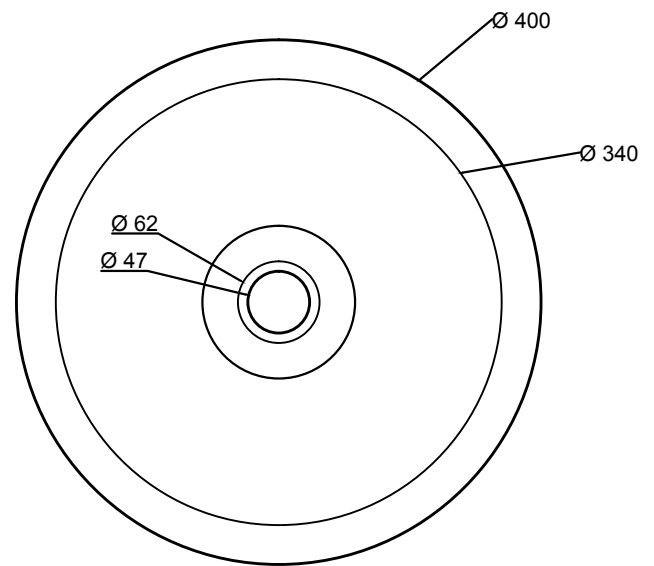

TOP VIEW

ELEVATION

FRONT / SIDE VIEW

Vassena

Art.	size (W*D*H)	material	box / pall	pcs/box	box size	net kg/pcs	gross kg/box	pallet size	SH Code
MSJ164	400*400*140	marble	16/20/24/36	1	470*470*220	14	16	96*96*14	6802911000