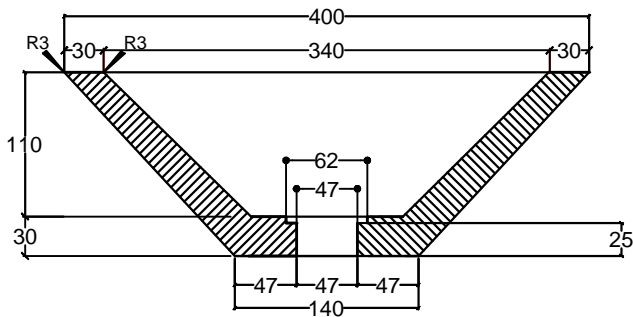

TOP VIEW

ELEVATION

FRONT / SIDE VIEW

Vassena

Art.	size (W*D*H)	material	box / pall	pcs/box	box size	net kg/pcs	gross kg/box	pallet size	SH Code
MSJ164	400*400*140	marble	16/20/24/36	1	470*470*220	14	16	96*96*14	6802911000