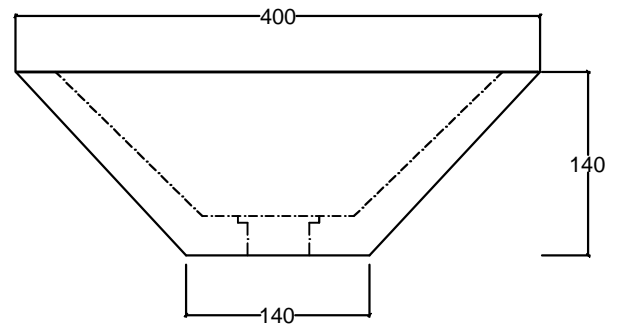

TOP VIEW

ELEVATION

FRONT / SIDE VIEW

Vassena

Art.	size (W*D*H)	material	box / pall	pcs/box	box size	net kg/pcs	gross kg/box	pallet size	SH Code
MSJ164	400*400*140	marble	16/20/24/36	1	470*470*220	14	16	96*96*14	6802911000