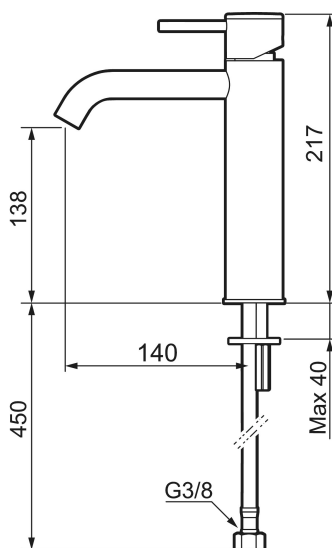

Skyddsmodul

Tvättställsblandare MORA INXX II soft, medium

INXX II tvättställsblandare finns i tre olika höjder där medium är en mellanhög blandare som passar till större handfat. Med den moderna hållbara nyansen polerad mässing och tvättställsblandarens stilrena form, höjer INXX II soft badrummets komfort och ger en känsla av kvalitet och elegans. Blandaren är testad och godkänd utifrån de byggregler som finns och är energieffektiv, vilket innebär att den ger en lägre vatten- och energiförbrukning utan att ge avkall på komforten. Bottenventil finns som tillbehör i samma nyans.

- Keramisk tätning
- Omställbar flödesbegränsning och temperaturspär
- Eco (energi- och vattenbesparande konstantflödesstrålsamlare, 5 l/min vid 2–6 bar)
- Flexibla anslutningsrör i metallomspunnen Soft PEX®
- Hålmått Ø34-37 mm