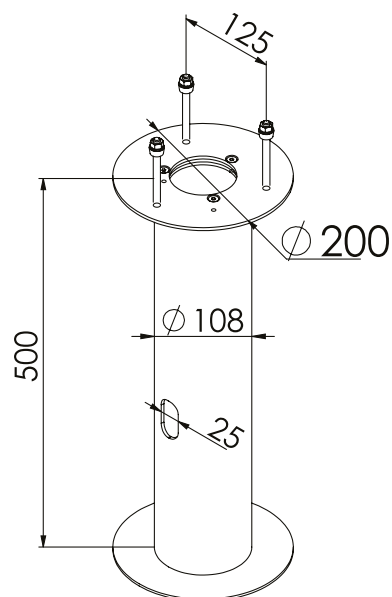

NORLYS

FDV

FESTEJERN 1230

MARKFESTE 1231

Festejern 1230 og markfeste 1231

| Art | EI-nr | Farge | Type | |
|------|---------|-------|----------|--|
| 1230 | 3185545 | Stål | Tilbehør | Festejern/betongforankring (for støping) |
| 1231 | 3185546 | Stål | Tilbehør | Markfeste (for nedgraving) |

Tilbehør til følgende serier

- Egersund pullert Art. 1280 og 1285
- Stavanger pullert Art. 1240, 1244 og 1247

Kompatibel med følgende serier

Stavanger

Egersund