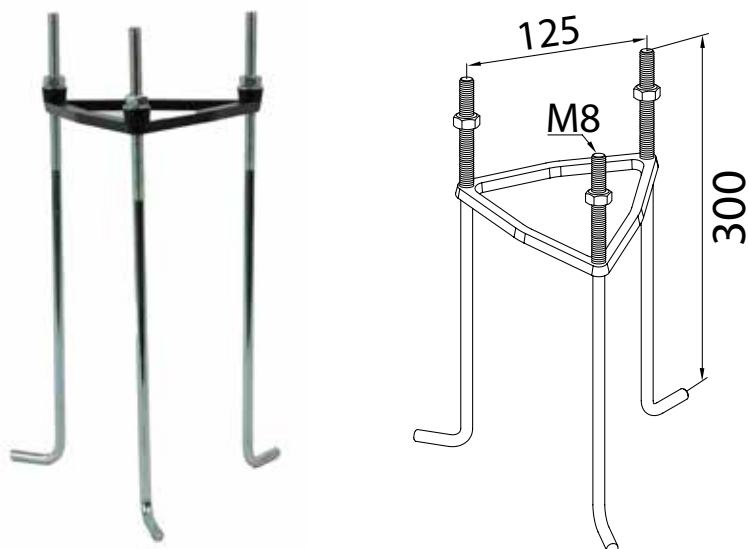

NORLYS

FDV

FESTEJERN 1230

MARKFESTE 1231

Festejern 1230 og markfeste 1231

| Art | EI-nr | Farge | Type | |
|------|---------|-------|----------|--|
| 1230 | 3185545 | Stål | Tilbehør | Festejern/betongforankring (for støping) |
| 1231 | 3185546 | Stål | Tilbehør | Markfeste (for nedgraving) |

Tilbehør til følgende serier

- Egersund pullert Art. 1280 og 1285
- Stavanger pullert Art. 1240, 1244 og 1247

Kompatibel med følgende serier

Stavanger

Egersund