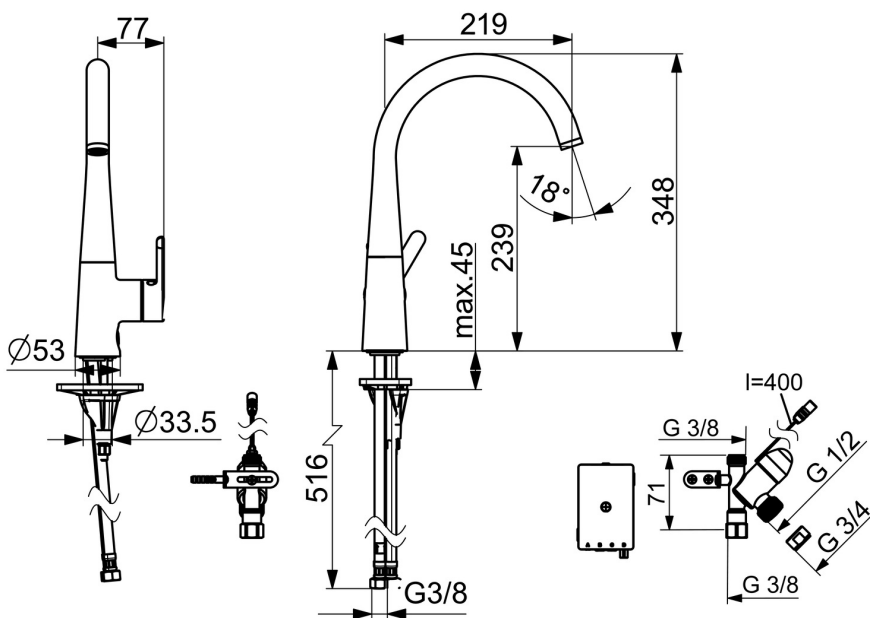

- Kjøkken
- Sidegrep, Batteridrevet, Avstengning til oppvaskmaskin, Bluetooth®
- Benkmontert
- Forkrommet
- Svingbar tut, Svingbar med begrensning
- CASCADE® - stråle
- Elektronisk avstengningsventil for eksternt utstyr
- Ettgrepshendel, Varmt/kaldt symbol
- Temperatur- og mengdebegrensner
- Ø 40 mm kassett
- Magnetventil, Kontrollkomponent, Signallys, Indikator for lav spenning
- Fleksible slanger
- 3S Installasjon

### Flow attributter

Vannmengde ved 300 kPa	<b>0.2 l/s</b>
Trykktap (0.2 l/s)	<b>300 kPa</b>

### Tekniske egenskaper

Varmtvannsforsyning	<b>max. +70°C</b>
Arbeidstrykk	<b>50 - 1000 kPa</b>
Tilkoblingsstørrelse	<b>G3/8</b>
Projeksjon	<b>219 mm</b>
Tilbakeslagssikring (EN1717)	<b>AA</b>
Materiale	<b>brass</b>