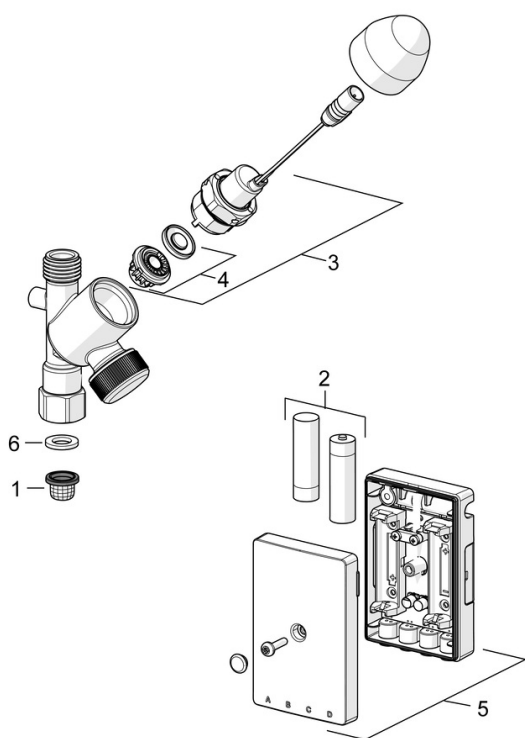

### SP3030F

Navn	Kode	NRF
01 Strålesamler og verktøy, M24x1	602705V	4205392
02 Tut komplett Utgått	1002458V	4205348
02 Høy tut	1013087V	
03 Blendingsplugg	602685V	4205263
04 Begrenser for svingbar tut, 60°/0°	159667/10	4204578
04 Begrenser for svingbar tut, 120°	159670/10	4204579
05 Tetningsringer for tut	1001098V	4205249
06 Hendel	1003084V	4205311
07 Deksel	1002323V	4205301
08 Kasset	1003691V	4205314
09 Dekkring	1001740V	4205296
10 Festemutter for kasset	158726	4204528
11 Trykknappventil, 3 V	1004296V	4205316
12 Underlagsskive	1002371V	4205303
13 Støtteplate, 100x60mm	158825	4204534
14 Pinneskrue, M8x1, L=130	1000780V	4205235
15 Kranfeste komplett	602610V	4205225
16 Fleksible slanger, L=550, G3/8-M10x1 LH	1005303V	4205356