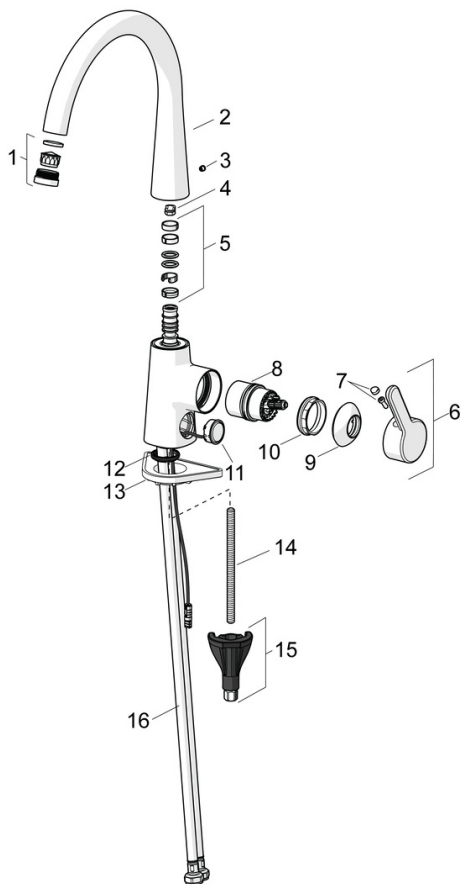

SP3030F

Navn	Kode	NRF
01 Strålesamler og verktøy, M24x1	602705V	4205392
02 Tut komplett Utgått	1002458V	4205348
02 Høy tut	1013087V	
03 Blendingsplugg	602685V	4205263
04 Begrenser for svingbar tut, 60°/0°	159667/10	4204578
04 Begrenser for svingbar tut, 120°	159670/10	4204579
05 Tetningsringer for tut	1001098V	4205249
06 Hendel	1003084V	4205311
07 Deksel	1002323V	4205301
08 Kasset	1003691V	4205314
09 Dekkring	1001740V	4205296
10 Festemutter for kasset	158726	4204528
11 Trykknappventil, 3 V	1004296V	4205316
12 Underlagsskive	1002371V	4205303
13 Støtteplate, 100x60mm	158825	4204534
14 Pinneskrue, M8x1, L=130	1000780V	4205235
15 Kranfeste komplett	602610V	4205225
16 Fleksible slanger, L=550, G3/8-M10x1 LH	1005303V	4205356