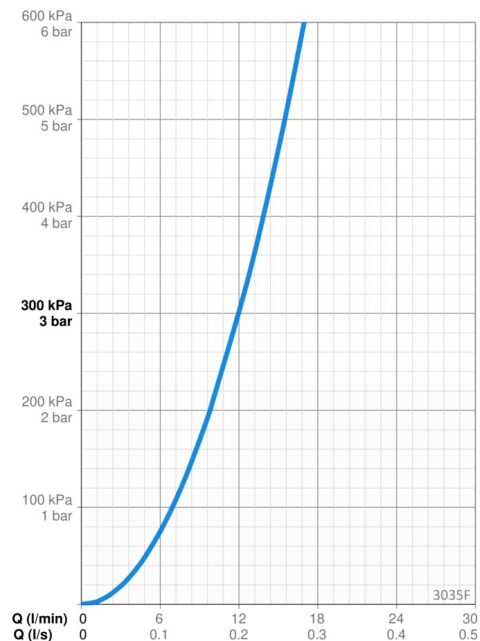

Teknisk data

Flow attributter

Vannmengde ved 300 kPa	0.2 l/s
Trykktap (0.2 l/s)	300 kPa

Tekniske egenskaper

Varmtvannsforsyning	max. +70°C
Arbeidstrykk	50 - 1000 kPa
Tilkoblingsstørrelse	G3/8
Projeksjon	219 mm
Tilbakeslagssikring (EN1717)	AA
Materiale	brass

Program instillinger

Vaskemaskinkran åpningstid	4 h / 12 h

Elektroniske attributter

Batteri	AA 1.5 V Lithium x 2
Bluetooth versjon	5.x (D060577)

Bestemmelser

EU Directive	C E Radio Equipment Directive 2014/53/EU , Low Voltage Directive 2014/35/EU , EMC Directive 2014/30/EU , RoHS Directive 2011/65/EU
EN Standard	EN 817, EN 15091, ETSI EN 301 489-1 V1.9.2 , ETSI EN 300 328 v2.2.2 , EN 61000-6-1:2007 , EN 61000-6-3:2007+A1:2011+AC:2012 , EN 60335-1:2012+A11+A13+A14+A14+A2+A15:2021, Part 19.11.4
Støyklasse	I (ISO 3822)
Tetthetsklasse	IP 55

Godkjenninger og Erklæringer

STF Sertifikat	EUF129-19004498-TH1
KIWA SE	1607
UN38.3	UN38-3 Energizer L91