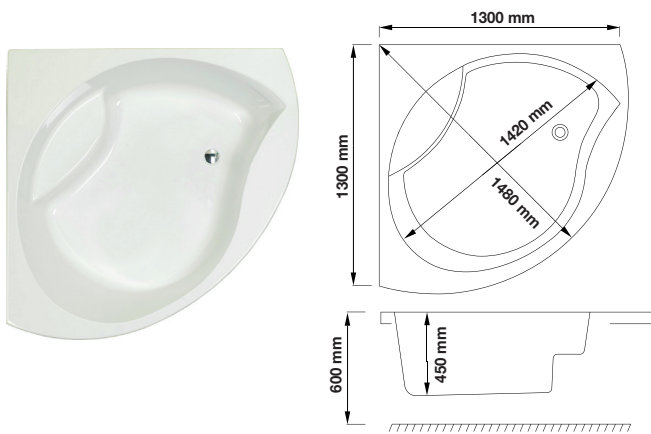

PRODUKTBLAD BADKAR GLIMMINGE

Art.nr. BG1313NLE

RSK-nr. 7303173

GTIN. 7340100014365

Tekniska specifikationer:

Material:	Vit sanitetsakryl 5 mm	Mått:	1300 x 1300 mm	Innehåll:	2st	Metallskena
	Glasfiberförstärkning	Totalhöjd:	600 mm		5st	Gängad stång M10/M12
	Baseboard 18mm	Baddjup:	450 mm		15st	Mutter M10/M12
	Norduritförstärkning	Volym:	295 liter		8st	Självborrande skruv 19mm
Rygglutning:	Enkel	Vikt badkar:	38 kg (exkl. emballage)		5st	Ben 40mm
Placering:	Hörn				5st	Fot till ben
					1st	Pop-up ventil
					1st	Utloppsrör
					1st	Vinkelkoppling

Översiktsbild: