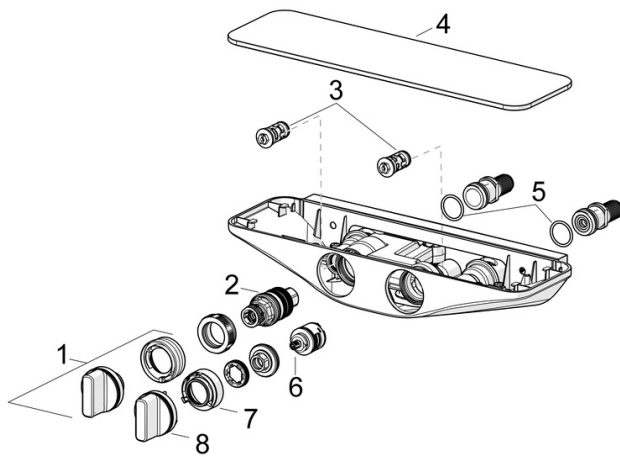

SP7560U-11

	Navn	Kode	NRF
01	Temperaturreguleringsgrep	1000791V	4205237
02	Termostatstyrt reguleringskassett	178780V	4204922
03	Filter/Tilbakeslagsventil, (9/2018-)	1004950V	4205398
03	Filter/Tilbakeslagsventil	602346V	4205202
04	Deksel Hvit	1003044V	4205265
05	O-ring, 25.07x2.62	602674V	4205228
06	Omkaster	198282V	4204907
07	Sperrehylse vender Utgått	1002451V	4205305
08	Mengderatt	1000716V	4205234