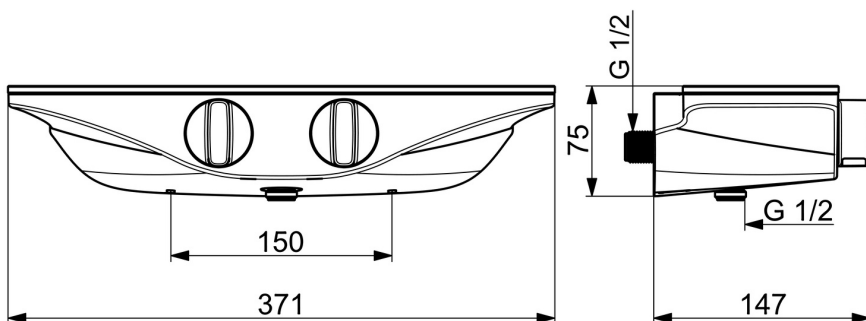

Termostatisk dusjkran med brukervennlige hendler. Temperaturbegrenser i håndtaket. Romslig hylle laget av sikkerhetsglass. Kranen er utstyrt med rett kobling, avstengning smussfilter og tilbakeslagsventiler.

- Dusjløsninger
- Termostat
- Veggmontert
- Krom/Hvit
- Temperaturreguleringshendel, Mengdehendel
- Sikkerhetssperre mot skålding ved 38°C, Varmebeskyttende krandedsel
- Termostatkassett
- Eksenterkupling med avstengning, Avstengningsventil
- Sikkerhetsglass