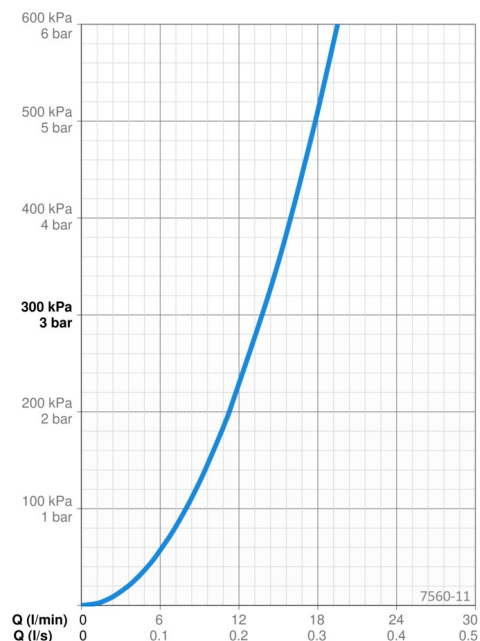

Godkjenninger og Erklæringer

STF Sertifikat	EUFI29-21002828-TH