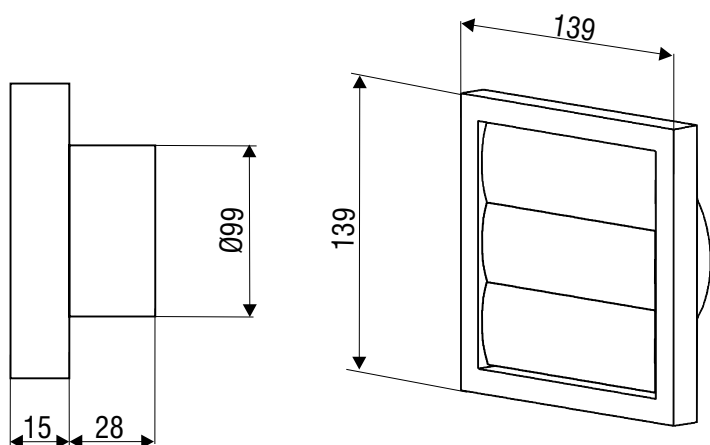

Pax jaluispjäll 100.

Ytterväggsgaller kombinerat med kallrasspjäll. Avsedd för montering i spirorör Ø100 mm.

Används tillsammans med ytterväggs monterad Pax kanalfläkt Viaduct.

Art.nr. 8124
SEG 93 024 34
RSK 875 79 67