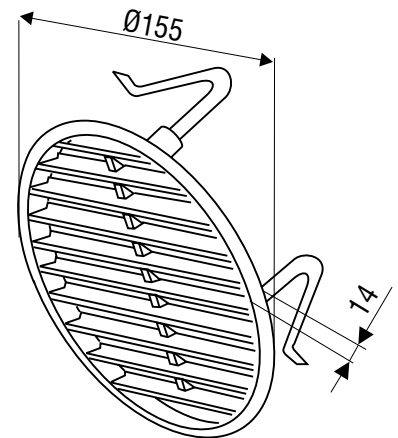

**PAX****Innerväggsgaller  
Jaluispjäll****Pax innerväggsgaller.**

Avsett för montering i vägg eller tak.

Enkel montering med spännfjädrar för infästning i röret. För montering i rör med dim. Ø90 - Ø140 mm.

Används tillsammans med Pax kanalfläkt Viaduct.

Tillverkad i ABS-plast.

Innerväggsgaller vitt                      Art.nr. 8153  
SEG 93 024 48  
RSK 875 79 70

Innerväggsgaller krom                      Art.nr. 8154  
SEG 93 024 49  
RSK 875 79 71

**Pax jaluispjäll 100.**

Ytterväggsgaller kombinerat med kallrasspjäll. Avsedd för montering i spirorör Ø100 mm.

Används tillsammans med ytterväggs monterad Pax kanalfläkt Viaduct.

Art.nr. 8124  
SEG 93 024 34  
RSK 875 79 67