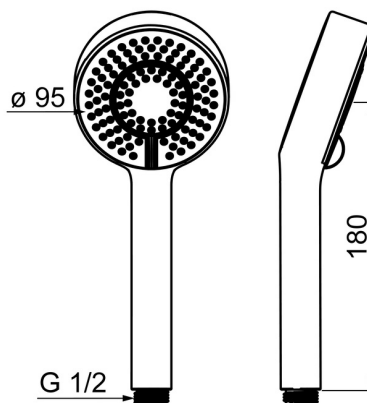

254022 Oras Apollo Hånddusj

EAN: 6414150076176
NRF: 4205131
static.oras.com/254022

Oras Apollo hånddusj med tre dusjinnstillinger, inkludert EcoFlow kontroll og kalkbeskyttelsesteknologi.

Stor hånddusj som gir en god dusjfølelse, Ø 95 mm

Teknisk data

Flow attributter

Øko-stråle ved 300 kPa	0.15 l/s
Vannmengde ved 300 kPa	0.3 l/s

Tekniske egenskaper

Varmtvannsforsyning	max. +65°C
Arbeidstrykk	50 - 500 kPa
Tilkoblingsstørrelse	G1/2
Materiale	Composite