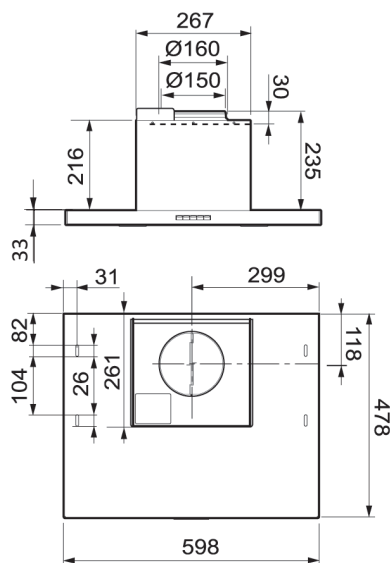

602-16 SYSTEM VILLA

PRODUKTINFORMATION

Spiskåpa för montering infälld eller under skåprad. Slimmad front (33mm). Ledbelysning. Elektronisk styrning. Metalltrådsfilter. Med transformator för reglering av centralfläkt i fastigheter med egenstyrd ventilation.

Bredd	60 och 80 cm
Osuppfångning	75 % vid 165 m ³ /h (46 l/s)
Belysning	2 x 2 W led
Elanslutning	230 V skyddsjordad Fast anslutning av behörig elektriker (villa)
Montagehöjd min	450 mm för elspis 650 mm för gasspis
Kanalanslutning	Ø 125/160 mm

www.franke.se

Make
it
Wonderful

ARTIKEL	ART.NR FRANKE
60 cm	110.0350.706
80 cm	110.0351.240

FRANKE