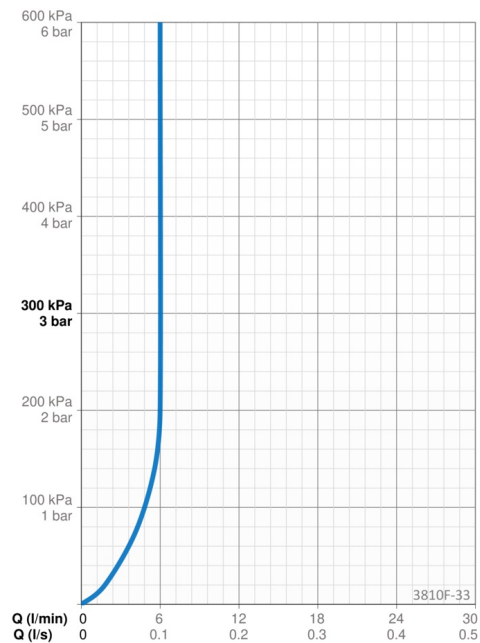

Teknisk data

Flow attributter

Vannmengde ved 300 kPa (med vannmengdebegrenser)	0.1 l/s
Trykktap (0.1 l/s)	200 kPa

Tekniske egenskaper

Varmtvannsforsyning	max. +70°C
Arbeidstrykk	100 - 1000 kPa
Tilkoblingsstørrelse	G3/8
Projeksjon	121 mm
Materiale	brass

Bestemmelser

EN Standard	EN 817
Støyklasse	I (ISO 3822)