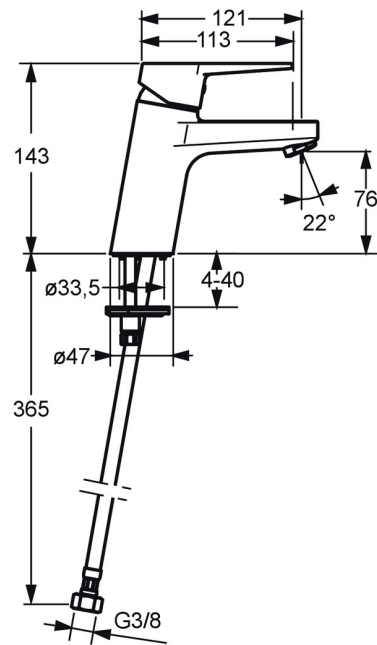

3810F-33 Oras Twista Servantkran

EAN: 6414150096174
NRF: 4200264
static.oras.com/3810F-33

Servantkran i matt sort med fast tut. Det er også innebygd alternative begrensninger for vanntemperatur og maksimal vannmengde.

- Servant
- Ettgreps
- Benkemontert
- Matt svart
- Fast tut
- CASCADE® - stråle
- Ettgrepshendel, Varmt/kaldt symbol
- Temperatur- og mengdebegrensner
- ø 35 mm kassett
- Fleksible slanger
- Raskt installasjonssystem

Teknisk data

Flow attributter

Vannmengde ved 300 kPa (med vannmengdebegrenser)	0.1 l/s
Trykktap (0.1 l/s)	200 kPa

Tekniske egenskaper

Varmtvannsforsyning	max. +70°C
Arbeidstrykk	100 - 1000 kPa
Tilkoblingsstørrelse	G3/8
Projeksjon	121 mm
Materiale	brass

Bestemmelser

EN Standard	EN 817
Støyklasse	I (ISO 3822)

Reserve deler

SP3810F-33

Navn	Kode	NRF
01 Sperrehylse	601973V	4205174
02 Festemutter for kassett, M40x1, SW30	601968V	4205172
03 Kasset, 3.5 Classic	601969V	4205173
04 Pinneskrue, M8x1, L=140	601970V	4205097
05 Underlagsskive	1002371V	4205303
06 Kranfeste komplett	601985V	4205101