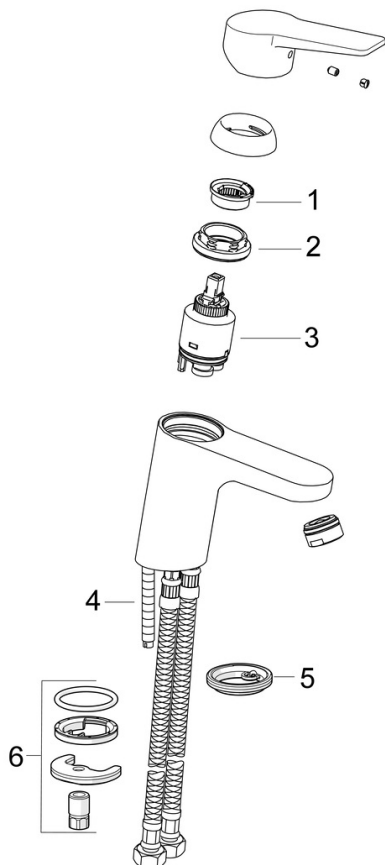

3810F-33 Oras Twista Servantkran

EAN: 6414150096174
NRF: 4200264
static.oras.com/3810F-33

Servantkran i matt sort med fast tut. Det er også innebygd alternative begrensninger for vanntemperatur og maksimal vannmengde.

- Servant
- Ettgreps
- Benkemontert
- Matt svart
- Fast tut
- CASCADE® - stråle
- Ettgrepshendel, Varmt/kaldt symbol
- Temperatur- og mengdebegrensner
- ø 35 mm kassett
- Fleksible slanger
- Raskt installasjonssystem

Teknisk data

Flow attributter

Vannmengde ved 300 kPa (med vannmengdebegrenser)	0.1 l/s
Trykktap (0.1 l/s)	200 kPa

Tekniske egenskaper

Varmtvannsforsyning	max. +70°C
Arbeidstrykk	100 - 1000 kPa
Tilkoblingsstørrelse	G3/8
Projeksjon	121 mm
Materiale	brass

Bestemmelser

EN Standard	EN 817
Støyklasse	I (ISO 3822)

Reserve deler

SP3810F-33

Navn	Kode	NRF
01 Sperrehylse	601973V	4205174
02 Festemutter for kassett, M40x1, SW30	601968V	4205172
03 Kasset, 3.5 Classic	601969V	4205173
04 Pinneskrue, M8x1, L=140	601970V	4205097
05 Underlagsskive	1002371V	4205303
06 Kranfeste komplett	601985V	4205101