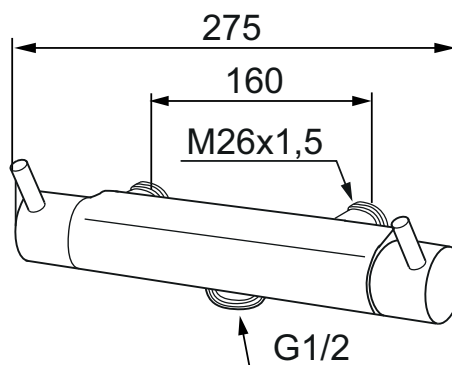

Mora Inxx A1 termostatblandare (150 c/c)

mora
ANNO 1927

Mora Inxx förenar form och funktion på ett kompromisslöst sätt. Den gör sitt jobb föredömligt – såväl när det gäller att förse badkar eller dusch med perfekt tempererat vatten, som att förmedla ett individuellt uttryckssätt i ditt badrum. Givetvis har vi under den strikta ytan, byggt in våra unika komfort- och säkerhetsfunktioner – det är vårt sätt att inte kompromissa.

- **OBS! 150 c/c**
- Duschanslutning ned
- Kompenserar temperatur- och tryckvariationer
- Säkerhetsspärr 38°
- Eco-stopp
- Utsprång med väggbricka 80 mm
- Ansl. inv. G3/4
- Återströmningsskydd enligt EU-standard SS-EN 1717