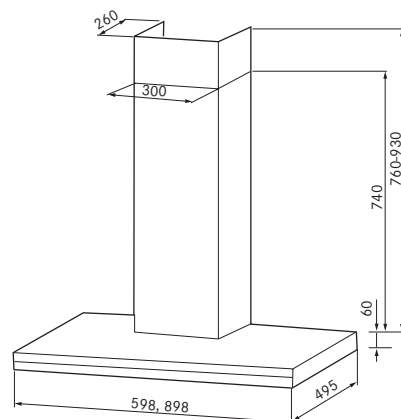

STIL VITRUM ALLIANCE LGH

PRODUKTINFORMATION

Alliance för väggmontage. Ledbelysning. Metalltrådsfilter. Elektronisk brytare. Samarbetar med den centrala ventilationen i fastigheten, förbättrar luftkvaliteten och sänker energikostnaderna. Justerbart grund och forceringsflöde. Timerreglerat spjäll.

ARTIKEL	ART.NR FRANKE
60 cm	110.0282.658
90 cm	110.0282.661

Obs! Installera ej lägenhetsalliance utan fastighetsägarens medgivande.

Bredd	60 och 90 cm
Luftmängd max	365 m³/h (100 l/s)
Motoreffekt	84 W
Ljudeffektnivå	40 - 63 dB(A)
Osuppfångning	75 % vid 165 m³/h (46 l/s)
Energiklass	C
Hastigheter	3
Belysning	2 x 2 W led
Elanslutning	230 V skyddsjordad
	Stickproppsanslutning (lgh). Fast anslutning av behörig elektriker (villa)
Montagehöjd min	500 mm för elspis 650 mm för gasspis
Kanalanslutning	Ø 125/160 mm

*Make
it
wonderful*

FRANKE