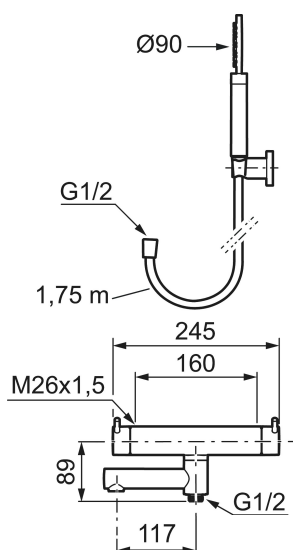

Badkarsblandare MORA INXX II

Med en kromad hållbar nyans och handduschens stora, runda munstycke skapar blandaren en estetisk känsla, samtidigt som den ger förutsättningarna för ett vilsamt bad. INXX II är serien som erbjuder en vattenupplevelse i världsklass i form av en jämn temperatur, hög komfort och ett starkt skydd mot skällning. Blandaren är testad och godkänd utifrån de byggregler som finns och är energieffektiv, vilket innebär att den ger en lägre vatten- och energiförbrukning utan att ge avkall på komforten.

Skyddsmodul

- Med handdusch, upphängare och metallomspunnen slang 1750 mm, PVC- och BPA-fri innerslang
- Utloppspip med inbyggd omkastare
- Tryckbalanserad termostatsats
- Säkerhetsspärr 38°
- Eco-stopp
- Piputsprång med väggbicka 173 mm
- Återströmningsskydd enligt EU-standard SS-EN 1717