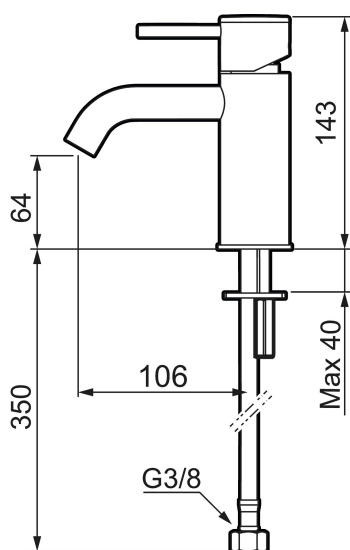

Skyddsmodul

Tvättställsblandare MORA INXX II soft, small

INXX II tvättställsblandare finns i tre olika höjder där small är en låg blandare anpassad för mindre handfat. Med den moderna hållbara nyansen polerad mässing och tvättställsblandarens stilrena form, höjer INXX II soft badrummets komfort och ger en känsla av kvalitet och elegans. Blandaren är testad och godkänd utifrån de byggregler som finns och är energieffektiv, vilket innebär att den ger en lägre vatten- och energiförbrukning utan att ge avkall på komforten. Bottenventil finns som tillbehör i samma nyans.

- Keramisk tätning
- Omställbar flödesbegränsning och temperaturspär
- Eco (energi- och vattenbesparande konstantflödesstrålsamlare, 5 l/min vid 2–6 bar)
- Flexibla anslutningsrör i metallomspunnen Soft PEX®
- Hålmått Ø34-37 mm