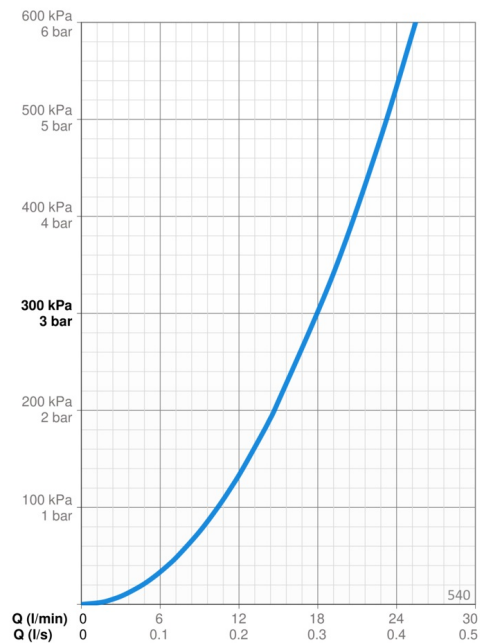

Teknisk data

Flow attributter

Vannmengde ved 300 kPa **0.3 l/s**

Tekniske egenskaper

Varmtvannsforsyning **max. +65°C**
 Arbeidstrykk **50 - 500 kPa**
 Tilkoblingsstørrelse **G1/2**
 Lengde/høyde **720 mm**
 Materiale **Composite**

Bestemmelser

EN Standard **EN 1112, EN 1113**

Godkjenninger og Erklæringer

EPD **S-P-06395**

Bærekraftighet

EPD module A1 (kg CO2 eq.) **4,35**
 EPD module A2 (kg CO2 eq.) **0,21**
 EPD module A3 (kg CO2 eq.) **0,50**
 EPD module A1-A3 (kg CO2 eq.) **5,08**
 EPD module A4 (kg CO2 eq.) **0,21**
 EPD module B7 (kg CO2 eq.) **3165,00**
 EPD module C2 (kg CO2 eq.) **0,01**
 EPD module C3 (kg CO2 eq.) **0,00**
 EPD module C4 (kg CO2 eq.) **1,35**
 EPD module D (kg CO2 eq.) **-0,56**