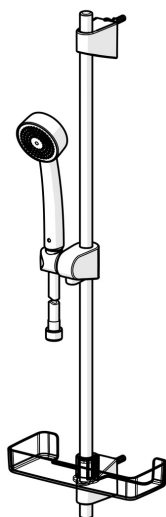

540 Oras Apollo Dusjsett

EAN: 6414150076183

NRF: 4205133

static.oras.com/540

Oras Apollo dusjsett inkludert hånddusj (ø70 mm), justerbar dusjstang til maks 720 mm, 1500 mm dusjslange og såpeholder

- Dusjløsninger
- Veggmontert
- Forkrommet
- Hånddusj, Veggstang, Veggbrakett justerbar, Såpeholder, Dusjslange (1500 mm)
- 1-spray

Teknisk data

Flow attributter

Vannmengde ved 300 kPa **0.3 l/s**

Tekniske egenskaper

Varmtvannsforsyning **max. +65°C**
 Arbeidstrykk **50 - 500 kPa**
 Tilkoblingsstørrelse **G1/2**
 Lengde/høyde **720 mm**
 Materiale **Composite**

Reserve deler

SP540

	Navn	Kode	NRF
01	Glider for dusjstang	601189V	4203055
02	Veggbrakett	602331V	4205196