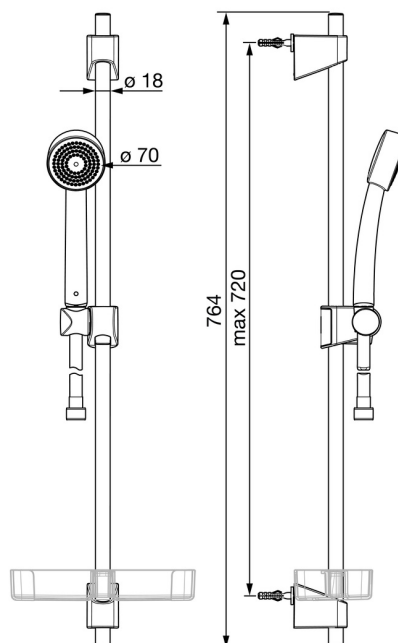

540 Oras Apollo Dusjsett

EAN: 6414150076183

NRF: 4205133

static.oras.com/540

Oras Apollo dusjsett inkludert hånddusj (ø70 mm), justerbar dusjstang til maks 720 mm, 1500 mm dusjslange og såpeholder

- Dusjløsninger
- Veggmontert
- Forkrommet
- Hånddusj, Veggstang, Veggbrakett justerbar, Såpeholder, Dusjslange (1500 mm)
- 1-spray

Teknisk data

Flow attributter

Vannmengde ved 300 kPa **0.3 l/s**

Tekniske egenskaper

Varmtvannsforsyning **max. +65°C**
 Arbeidstrykk **50 - 500 kPa**
 Tilkoblingsstørrelse **G1/2**
 Lengde/høyde **720 mm**
 Materiale **Composite**

Reserve deler

SP540

	Navn	Kode	NRF
01	Glider for dusjstang	601189V	4203055
02	Veggbrakett	602331V	4205196