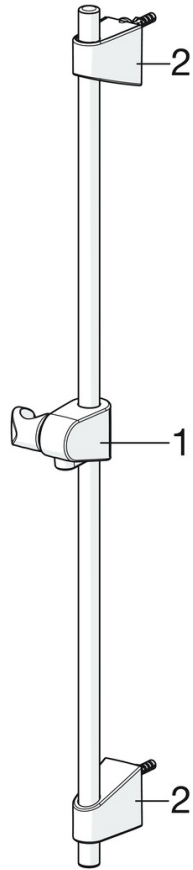

540 Oras Apollo Dusjsett

EAN: 6414150076183

NRF: 4205133

static.oras.com/540

Oras Apollo dusjsett inkludert hånddusj (ø70 mm), justerbar dusjstang til maks 720 mm, 1500 mm dusjslange og såpeholder

- Dusjløsninger
- Veggmontert
- Forkrommet
- Hånddusj, Veggstang, Veggbrakett justerbar, Såpeholder, Dusjslange (1500 mm)
- 1-spray

Teknisk data

Flow attributter

Vannmengde ved 300 kPa **0.3 l/s**

Tekniske egenskaper

Varmtvannsforsyning **max. +65°C**
 Arbeidstrykk **50 - 500 kPa**
 Tilkoblingsstørrelse **G1/2**
 Lengde/høyde **720 mm**
 Materiale **Composite**

Bestemmelser

EN Standard **EN 1112, EN 1113**

Godkjenninger og Erklæringer

EPD **S-P-06395**

Bærekraftighet

EPD module A1 (kg CO2 eq.) **4,35**
 EPD module A2 (kg CO2 eq.) **0,21**
 EPD module A3 (kg CO2 eq.) **0,50**
 EPD module A1-A3 (kg CO2 eq.) **5,08**
 EPD module A4 (kg CO2 eq.) **0,21**
 EPD module B7 (kg CO2 eq.) **3165,00**
 EPD module C2 (kg CO2 eq.) **0,01**
 EPD module C3 (kg CO2 eq.) **0,00**
 EPD module C4 (kg CO2 eq.) **1,35**
 EPD module D (kg CO2 eq.) **-0,56**

Reserve deler

SP540

	Navn	Kode	NRF
01	Glider for dusjstang	601189V	4203055
02	Veggbrakett	602331V	4205196