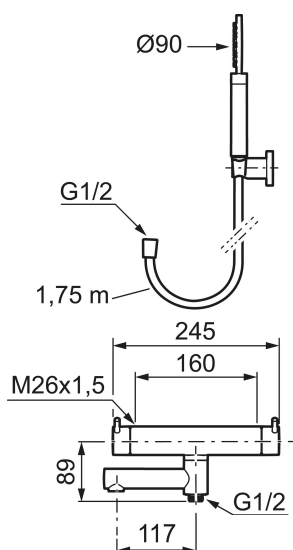

Badkarsblandare MORA INXX II

Med en tålig mattvit nyans och handduschen stora, runda munstycke skapar blandaren en estetisk känsla, samtidigt som den ger förutsättningarna för ett vilsamt bad. INXX II är serien som erbjuder en vattenupplevelse i världsklass i form av en jämn temperatur, hög komfort och ett starkt skydd mot skällning. Blandaren är testad och godkänd utifrån de byggregler som finns och är energieffektiv, vilket innebär att den ger en lägre vatten- och energiförbrukning utan att ge avkall på komforten.

Skyddsmodul

- Med handdusch, upphängare och metallomspunnen slang 1750 mm, PVC- och BPA-fri innerslang
- Utloppspip med inbyggd omkastare
- Tryckbalanserad termostatinsats
- Säkerhetsspärr 38°
- Eco-stopp
- Piputsprång med väggbicka 173 mm
- Återströmningsskydd enligt EU-standard SS-EN 1717