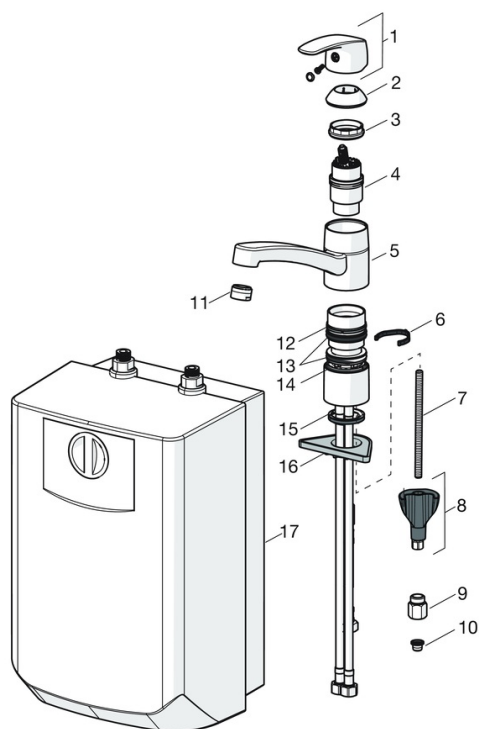

SP1023F

	Navn	Kode	NRF
01	Hendel	602502V	4205212
02	Dekkring	602589V	4205222
03	Festemutter for kassett	158726	4204528
04	kassett, lavtrykks	158783V	4203381
05	Tut komplett, L=210 Utgått	602517V	4205214
06	Begrenser for svingbar tut, 40°-80°	1002207/10	4205347
06	Begrenser for svingbar tut, 120°	1001406/10	4205255
07	Pinneskrue, M8x1, L=130	1000780V	4205235
08	Kranfeste komplett	602610V	4205225
09	Sperrehylse vender, 5 L/min	601493V	4203391
10	Smussfilter	199257/2	4204497
11	Perlator sil, M24x1	158556	4203379
12	Glideringer	601097/10	4205166
13	X-ringsett	158735	4204695
14	Glideringer	159423/10	4204559
15	Underlagsskive	1002371V	4205303
16	Støtteplate, 100x60mm	158825	4204534
17	Vannvarmer	601680V	4203156