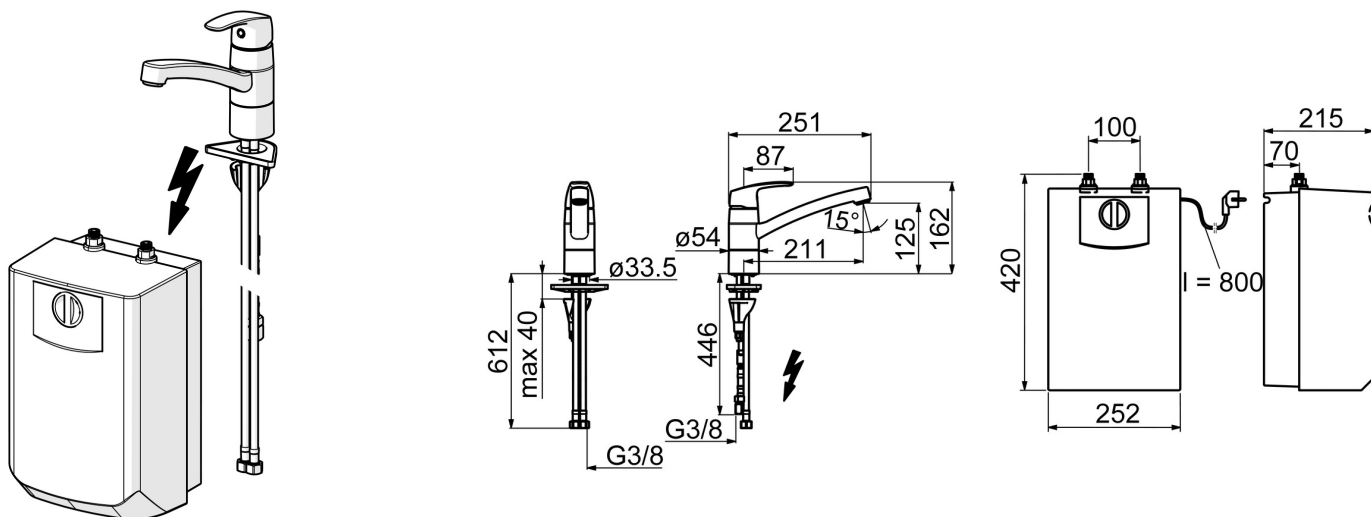

EAN: 6414150078842  
 NRF: 4200411  
[static.oras.com/1023F](http://static.oras.com/1023F)

Kjøkkenkran med varmtvannsbeholder for fritidsbolig. Tutens svingradius er fabrikkinnstilt til 120° (kan begrenses til 40°-80°). Vannmengde 5 l / min. På grunn av ekspansjon som oppstår ved oppvarming av vann, kan det dryppe vann fra kranens strålesamler. Dette er naturlig og skal ikke forhindres. Det er viktig å være oppmerksom på at vannet som drypper er varmt og kan føre til skoding. Strålesamleren kan ikke byttes ut eller kompletteres med andre komponenter. Trykløst varmtvannsbeholder 5 l, for stikkontakt. Enkel å montere. Bruksområde fra +35° til +85°C (anbefalt +60°C). For å forebygge frostskafer må kranen og varmtvannsbeholderen tømmes. Denne varmtvannsbeholderen kan kun brukes sammen med Oras kraner for fritidsbolig. Kranen og varmtvannsbeholderen bør ikke installeres separat.

- Kjøkken
- Ettgreps, Lavtrykk
- Benkemontert
- Forkrommet
- Svingbar tut, Svingbar med begrensning, Profilbygd tut
- CASCADE® - stråle
- Ettgrepshendel, Varmt/kaldt symbol
- Vannvarmer
- Temperatur- og mengdebegrensere
- Ø 40 mm kassett, Smussfilter
- Fleksible slanger
- 3S Installasjon

### Tekniske egenskaper

Varmtvannsforsyning	max. +70°C
Arbeidstrykk	50 - 1000 kPa
Tilkoblingsstørrelse	G3/8
Projeksjon	211 mm
Tilbakeslagsikring (EN1717)	AA
Materiale	brass