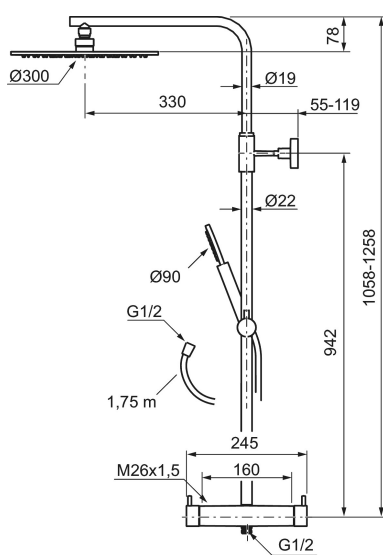

BVB ID: 133984

Består av:

MORA INXX II duschblandare:

- Tryckbalanserad termostatsinsats
- Med reversibelt överstycke
- Säkerhets spärr 38°
- Eco-stopp
- Återströmningsskydd enligt EU-standard SS-EN 1717

MORA INXX II Shower System:

- Metallomspunnen slang 1750 mm, PVC- och BPA-fri innerslang
- Med antikalksystemet "Easy-Clean"
- Justerbar höjd
- Handdusch 8 l/min, taksil 12 l/min