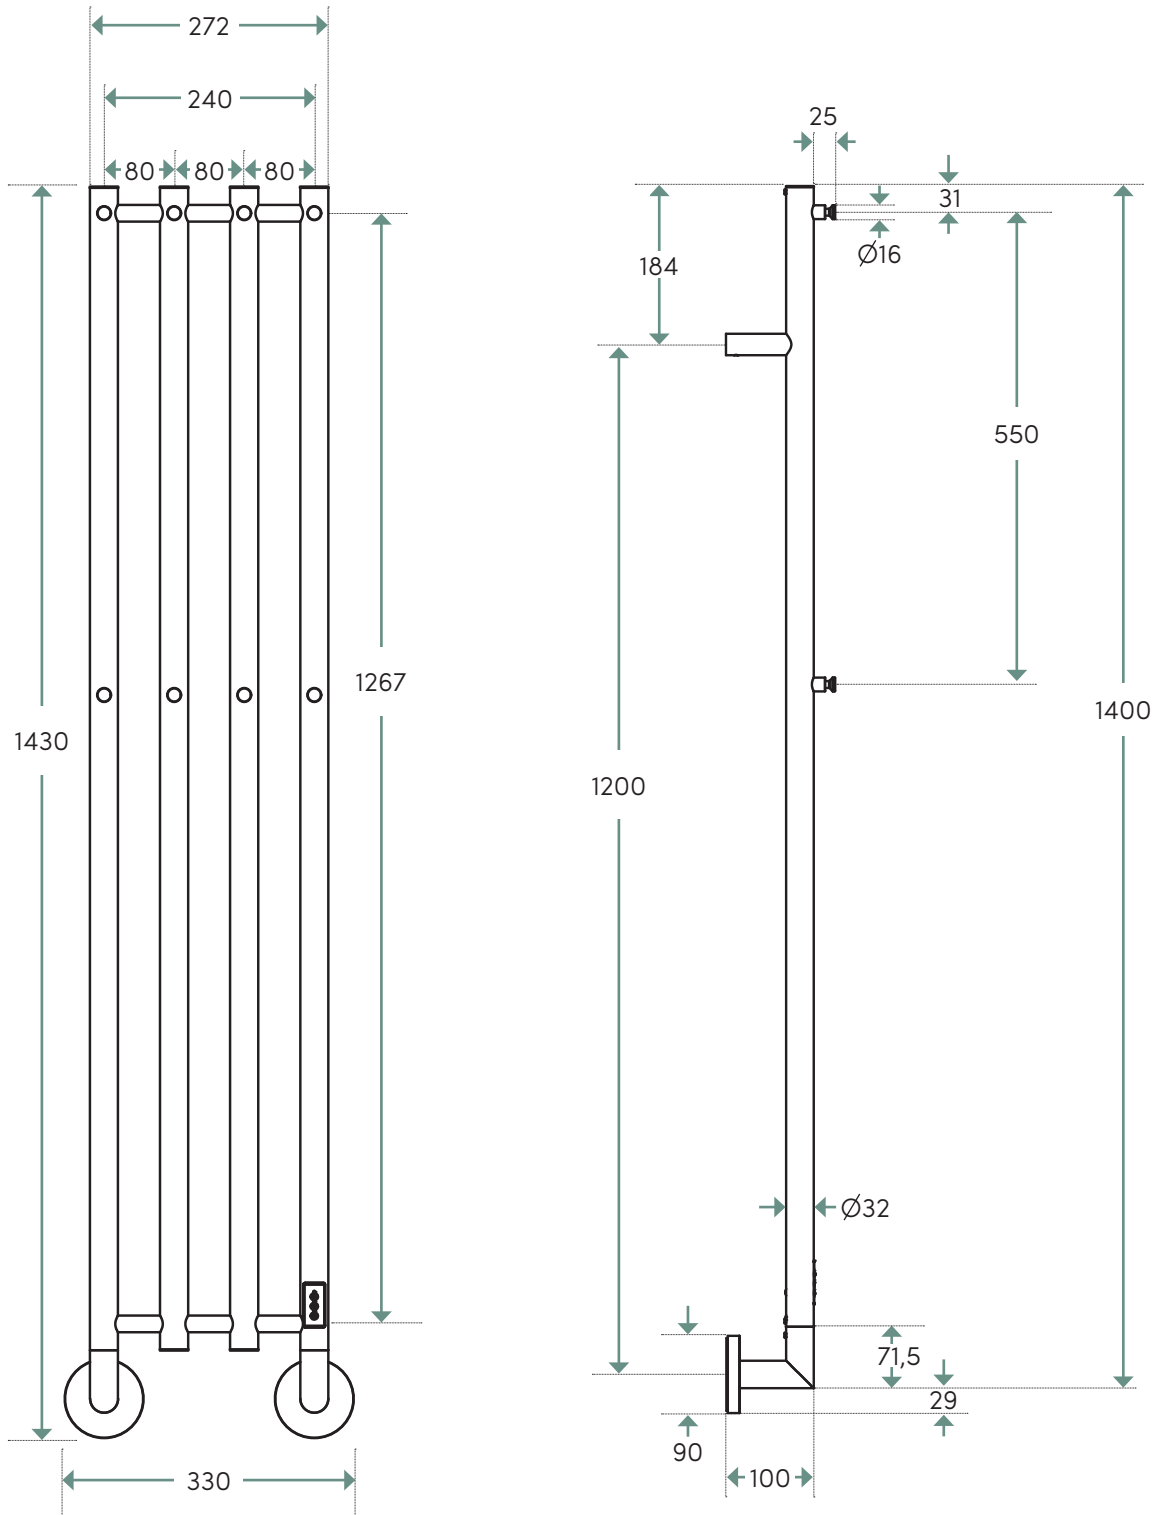

MÅTTSKISS (MM)

Alla mått i millimeter.
Toleransnivå: +/- 2 mm.