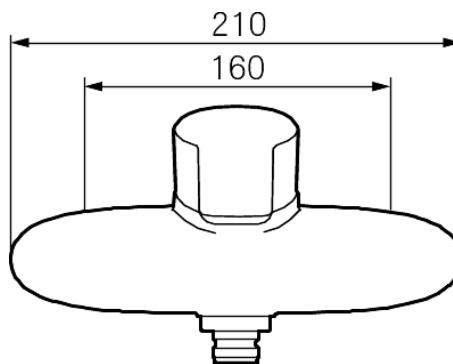

- Med anslutning för badkarspip
- Mjukstängning med keramisk tätning
- Omställbar flödesbegränsning och temperaturspär
- Återströmningsskydd enligt EU-standard SS-EN 1717
- **OBS!**Pipar beställes separat

EcoSafe

Soft Closing

Utförande	MA nr	RSK nr
Krom	25 00 50	8235478
Pip inkl. dragomkastare, L=250 mm	45 96 25	8591989
Pip inkl. dragomkastare, L=350 mm	45 96 35	8591990
Karpip, L=117 mm	40 93 56	8344853