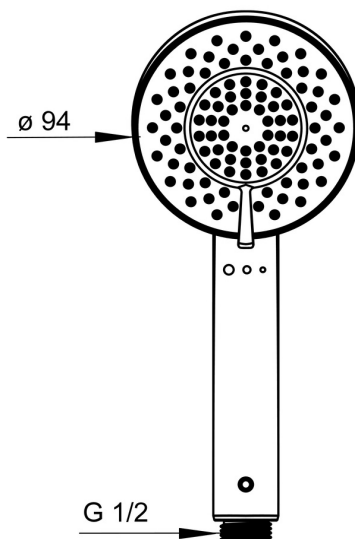

Teknisk data

Tekniske egenskaper

Varmtvannsforsyning	max. +65°C
Arbeidstrykk	50 - 500 kPa
Tilkoblingsstørrelse	G1/2
Materiale	Composite

Bestemmelser

EN Standard	EN 1112
-------------	---------