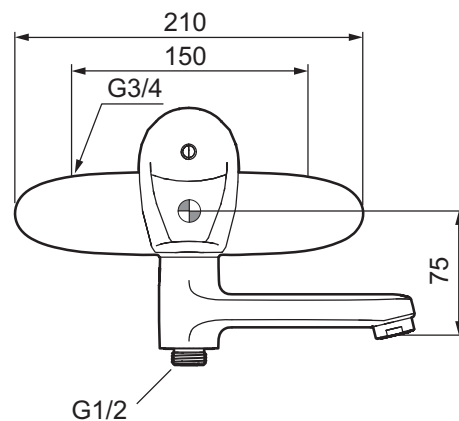

Utförande	FMM nr	RSK nr
Krom	8190-4500	823 54 35